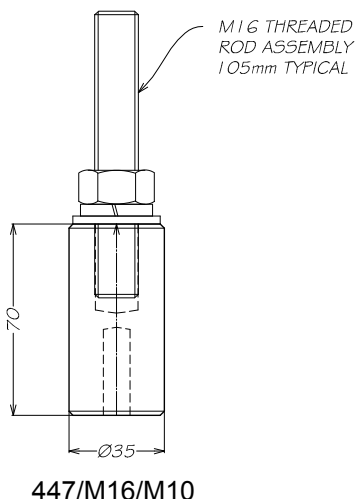

Merchant Price List

AUSTVISION FRAMELESS ASSEMBLIES

Stand Off Spider

Code	Description	Price
447/M16/M10	Specify Glass Thickness and Fixing Type Specify finish 316SSS or PSS	
447/M16/M14	Specify Glass Thickness and Fixing Type Specify finish 316SSS or PSS