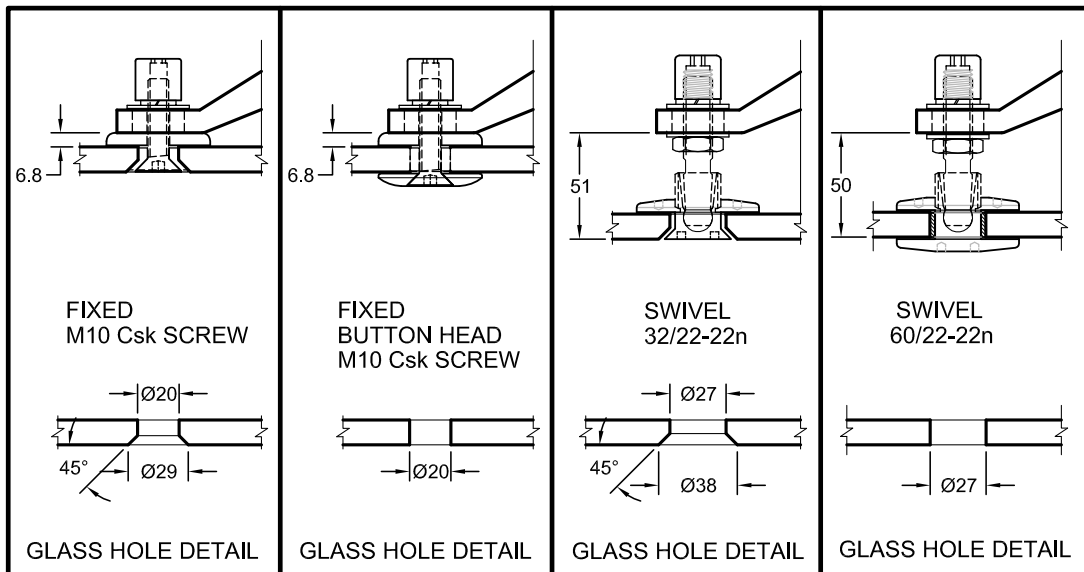

Merchant Price List

AUSTVISION FRAMELESS ASSEMBLIES

Heavy Duty Spider

Code	Description	Price
445/2M/1	Specify Glass Thickness and Fixing Type Specify finish 316SSS or PSS	

3 OPTIONS

Ex Auckland Store. All prices exclude G.S.T.