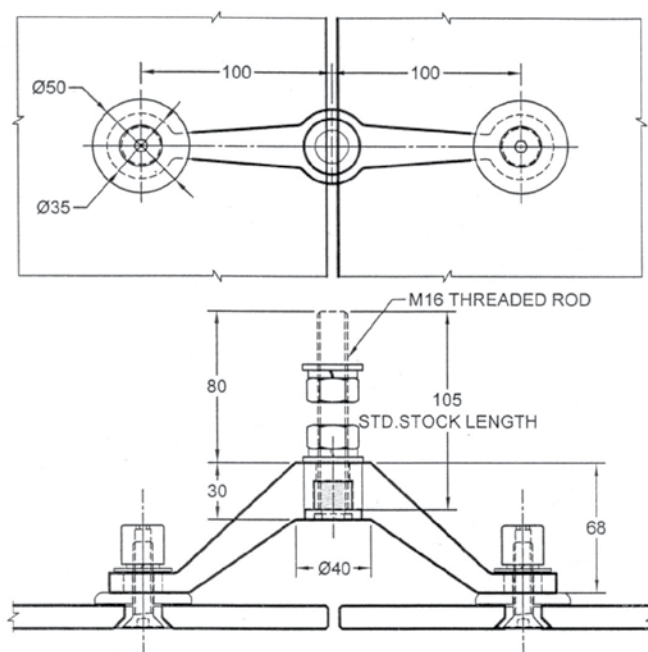

Glass Fasteners
Standard

3 Options

<p>6.8</p>	<p>6.8</p>	<p>52</p>	<p>50</p>
<p>FIXED M10 Csk SCREW</p> <p>45° Ø29</p>	<p>FIXED M10 Csk SCREW Ra DISC</p> <p>Ø20</p>	<p>SWIVEL 32/22-22n</p> <p>45° Ø38</p>	<p>SWIVEL 60/22-22n</p> <p>Ø27</p>
Glass Hole Detail	Glass Hole Detail	Glass Hole Detail	Glass Hole Detail