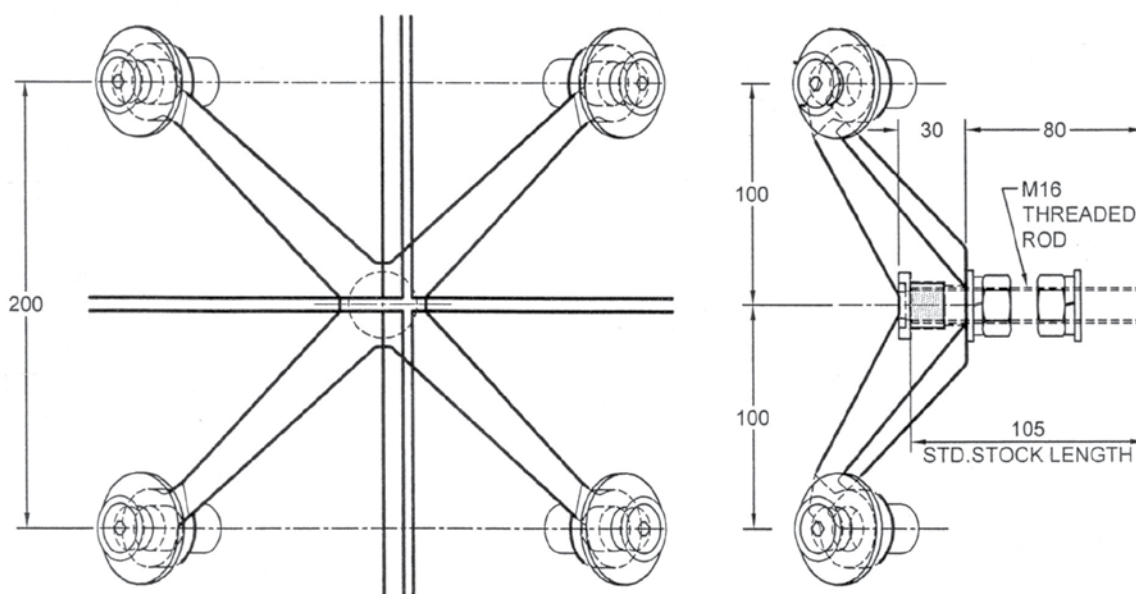

Glass Fasteners
Standard

3 Options

 <p>6.8</p>	 <p>6.8</p>	 <p>52</p>	 <p>50</p>
<p>FIXED M10 Csk SCREW</p>  <p>45° Ø29</p>	<p>FIXED M10 Csk SCREW Ra DISC</p>  <p>Ø20</p>	<p>SWIVEL 32/22-22n</p>  <p>45° Ø38</p>	<p>SWIVEL 60/22-22n</p>  <p>Ø27</p>
Glass Hole Detail	Glass Hole Detail	Glass Hole Detail	Glass Hole Detail