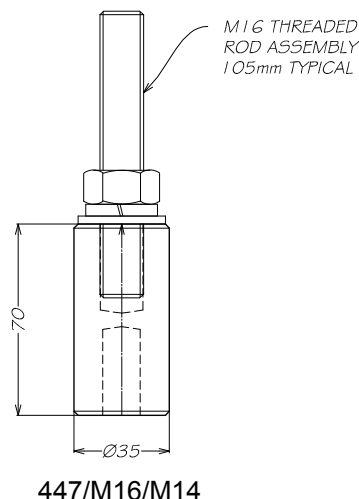

Merchant Price List

AUSTVISION FRAMELESS ASSEMBLIES

Stand Off Spider

Code	Description	Price
447/M16/M10	Specify Glass Thickness and Fixing Type Specify finish 316SSS or PSS	
447/M16/M14	Specify Glass Thickness and Fixing Type Specify finish 316SSS or PSS