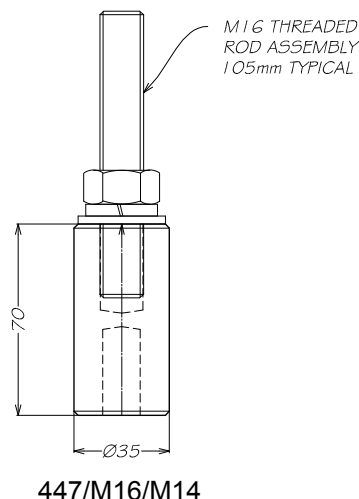

**Merchant Price List**

AUSTVISION FRAMELESS ASSEMBLIES

**Stand Off Spider**

Code	Description	Price
447/M16/M10	Specify Glass Thickness and Fixing Type Specify finish 316SSS or PSS	
447/M16/M14	Specify Glass Thickness and Fixing Type Specify finish 316SSS or PSS	