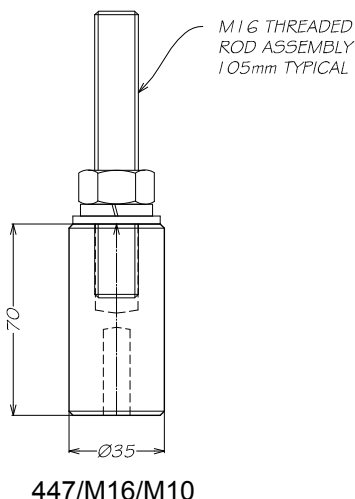

**Merchant Price List**

AUSTVISION FRAMELESS ASSEMBLIES

**Stand Off Spider**

Code	Description	Price
447/M16/M10	Specify Glass Thickness and Fixing Type Specify finish 316SSS or PSS	
447/M16/M14	Specify Glass Thickness and Fixing Type Specify finish 316SSS or PSS	