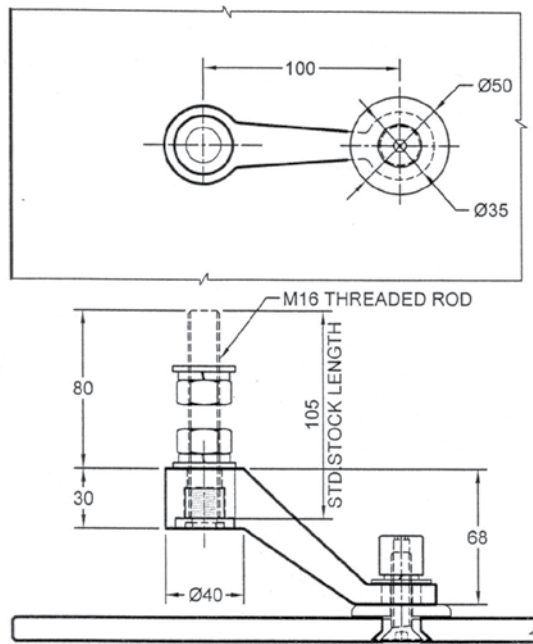

**Merchant Price List**

AUSTVISION FRAMELESS ASSEMBLIES

**Heavy Duty Spider**

Code	Description	Price
446/2M/1	Specify Glass Thickness and Fixing Type Specify finish 316SSS or PSS	

Glass Fasteners  
Standard

3 Options

<p>6.8</p>	<p>6.8</p>	<p>52</p>	<p>50</p>
<p><b>FIXED</b> M10 Csk SCREW</p> <p>45° Ø29</p>	<p><b>FIXED</b> M10 Csk SCREW Ra DISC</p> <p>Ø20</p>	<p><b>SWIVEL</b> 32/22-22n</p> <p>45° Ø38</p>	<p><b>SWIVEL</b> 60/22-22n</p> <p>Ø27</p>
Glass Hole Detail	Glass Hole Detail	Glass Hole Detail	Glass Hole Detail