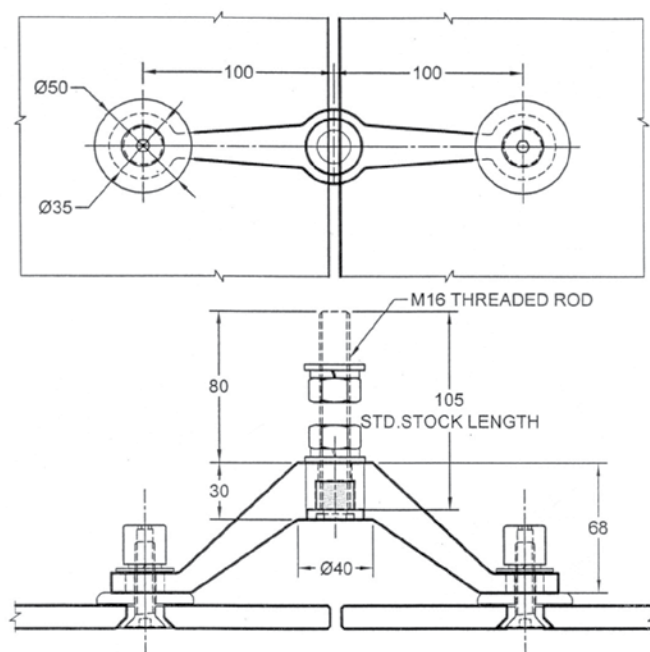

**Merchant Price List**

AUSTVISION FRAMELESS ASSEMBLIES

**Heavy Duty Spider**

Code	Description	Price
446/2M	Specify Glass Thickness and Fixing Type Specify finish 316SSS or PSS	

Glass Fasteners  
Standard

3 Options

<p>6.8</p>	<p>6.8</p>	<p>52</p>	<p>50</p>
<p><b>FIXED</b> M10 Csk SCREW</p> <p>45° Ø29</p>	<p><b>FIXED</b> M10 Csk SCREW Ra DISC</p> <p>Ø20</p>	<p><b>SWIVEL</b> 32/22-22n</p> <p>45° Ø38</p>	<p><b>SWIVEL</b> 60/22-22n</p> <p>Ø27</p>
Glass Hole Detail	Glass Hole Detail	Glass Hole Detail	Glass Hole Detail