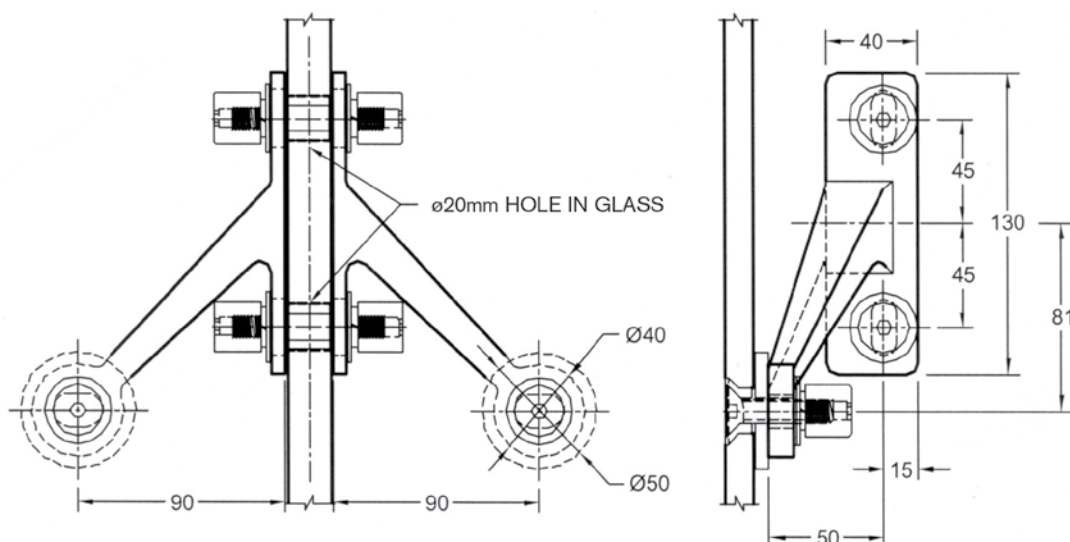

**Merchant Price List**

AUSTVISION FRAMELESS ASSEMBLIES

**Heavy Duty Spider**

Code	Description	Price
445/4M/2Y	Specify Glass Thickness and Fixing Type Specify finish 316SSS or PSS	

**PLEASE NOTE: Item not readily stocked. Allow lead time for delivery of parts.**

Fastener Types

3 Options

<p>6.8</p>	<p>47</p>	<p>53</p>
<p><b>FIXED</b> M10 Csk SCREW</p>	<p><b>SWIVEL</b> 26/20-15n</p>	<p><b>SWIVEL</b> 32/22-20n</p>
<p>45° Ø20 Ø29</p>	<p>45° Ø24 Ø32</p>	<p>45° Ø27 Ø38</p>
<p>Glass Hole Detail</p>	<p>Glass Hole Detail</p>	<p>Glass Hole Detail</p>