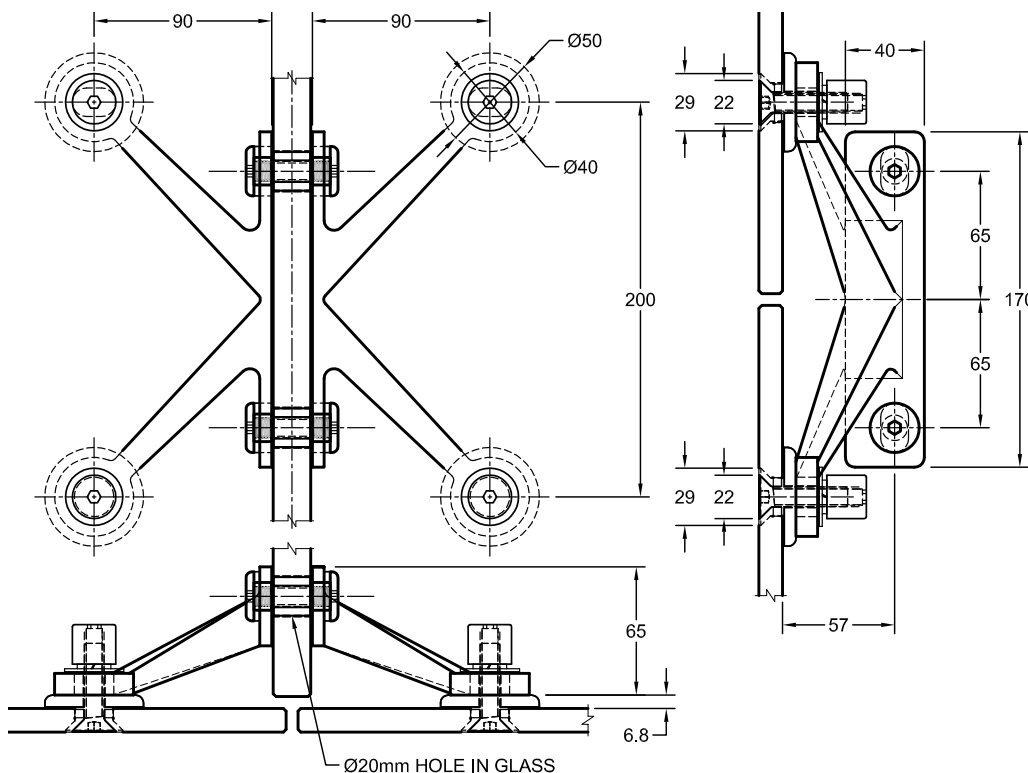

Merchant Price List

AUSTVISION FRAMELESS ASSEMBLIES

Heavy Duty Spider

Code	Description	Price
445/4M	Specify Glass Thickness and Fixing Type Specify finish 316SSS or PSS	

GLASS FIXING OPTIONS
STANDARD

3 OPTIONS

<p>6.8</p> <p>FIXED M10 Csk SCREW</p> <p>GLASS HOLE DETAIL</p> <p>Ø20</p> <p>45°</p> <p>Ø29</p>	<p>6.8</p> <p>FIXED BUTTON HEAD M10 Csk SCREW</p> <p>GLASS HOLE DETAIL</p> <p>Ø20</p>	<p>51</p> <p>SWIVEL 32/22-22n</p> <p>GLASS HOLE DETAIL</p> <p>Ø27</p> <p>45°</p> <p>Ø38</p>	<p>50</p> <p>SWIVEL 60/22-22n</p> <p>GLASS HOLE DETAIL</p> <p>Ø27</p>
---	---	---	---