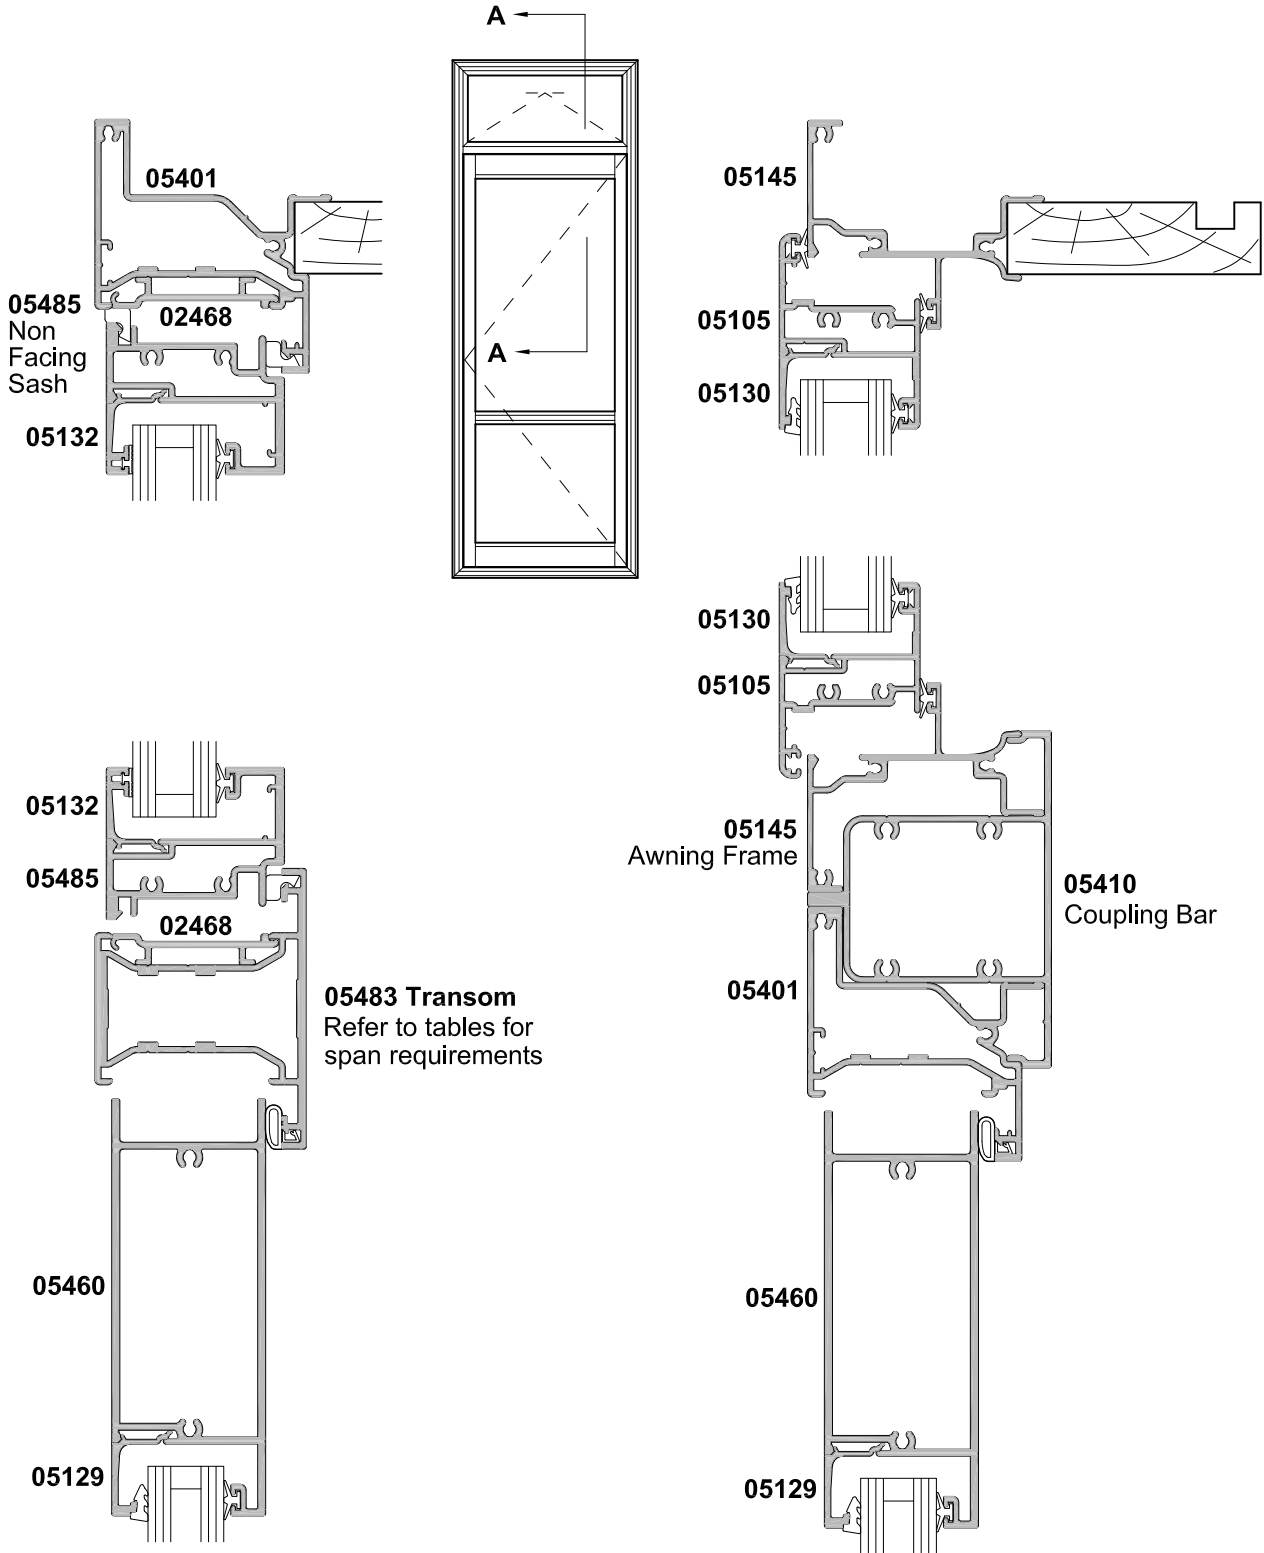

**HINGED DOOR, OPEN OUT  
WITH OVERLIGHT SASH  
CROSS SECTION**

CAD REF. VHD08-0

DATE  
01.04.19

SCALE  
1:2

**SECTION A-A**

**OVERLIGHT TRANSOM OPTION**

**SECTION A-A**

**COUPLED AWNING FRAME OPTION**