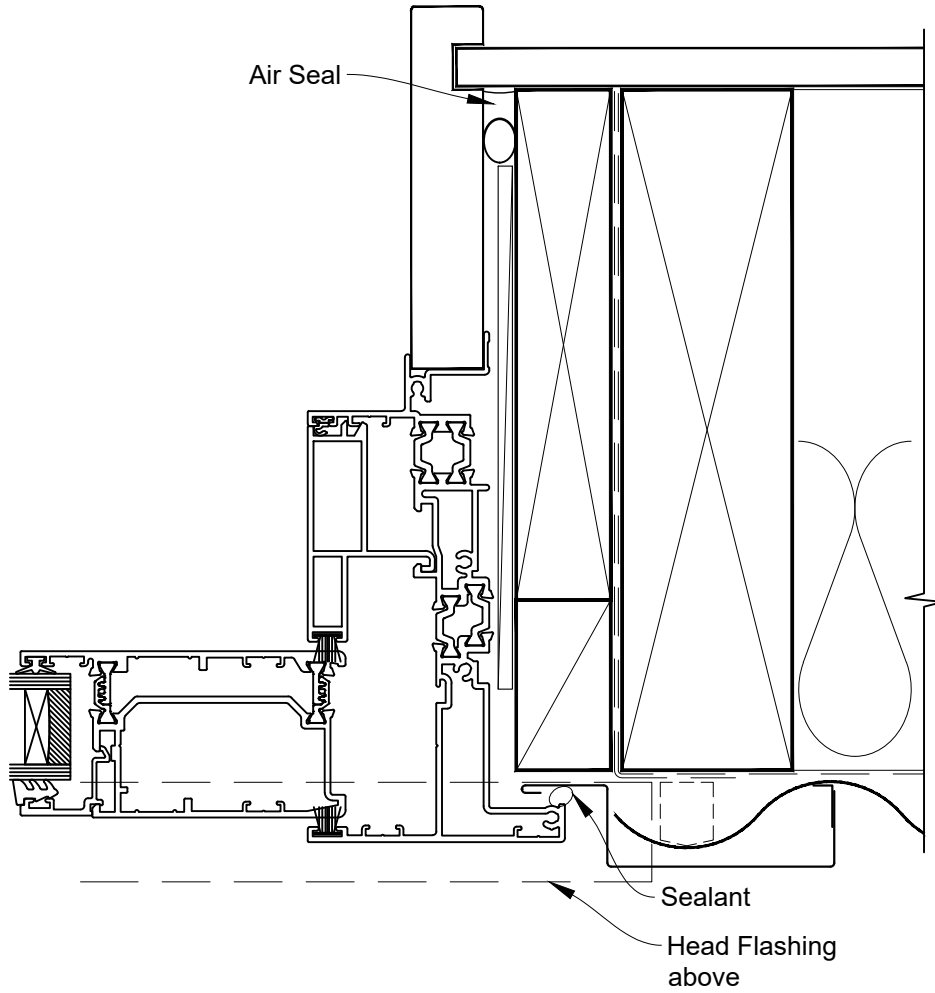

INSTALLATION DETAIL - 44mm METRO THERMAL HEART SLIDING WINDOW ON PROFILE METAL DIRECT FIXED CLADDING

Date: 01.03.23

Scale: 1:2

CAD Ref.: TM44SWPM-DJ