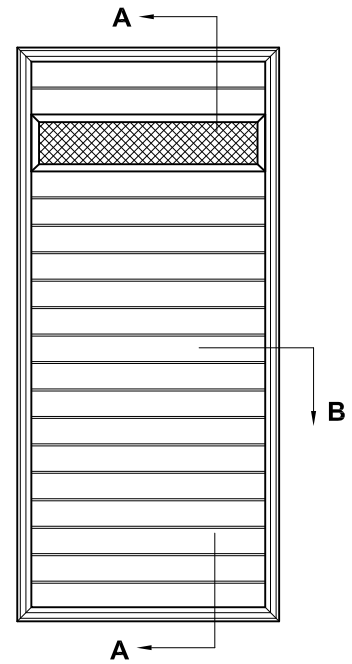

AQUILA ENTRANCE DOOR SOLID CORE PANELS CROSS SECTION

CAD REF. VAQ01-0

DATE
18.11.19

SCALE
1:2

SECTION A-A

SECTION B-B

04460