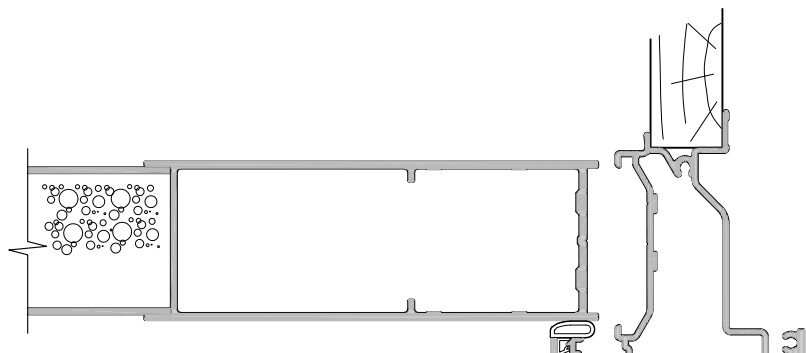

AQUILA ENTRANCE DOOR SOLID CORE PANELS CROSS SECTION

CAD REF. VAQ01-0

DATE
18.11.19

SCALE
1:2

SECTION A-A

SECTION B-B

04460