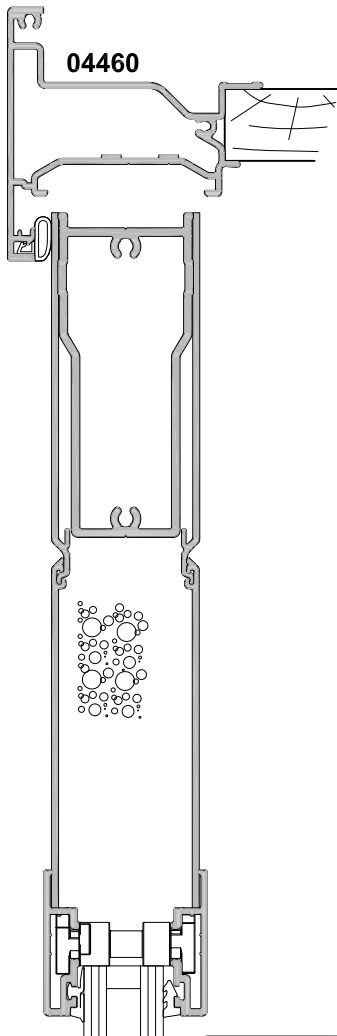

AQUILA ENTRANCE DOOR SOLID CORE PANELS CROSS SECTION

CAD REF. VAQ01-0

DATE
18.11.19

SCALE
1:2

SECTION A-A

SECTION B-B

04460