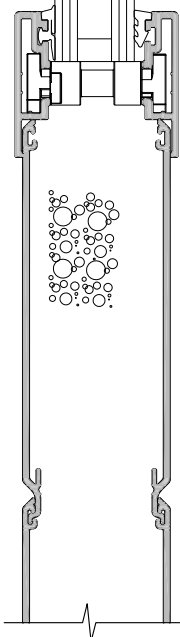

AQUILA ENTRANCE DOOR SOLID CORE PANELS CROSS SECTION

CAD REF. VAQ01-0

DATE
18.11.19

SCALE
1:2

SECTION A-A

SECTION B-B

04460