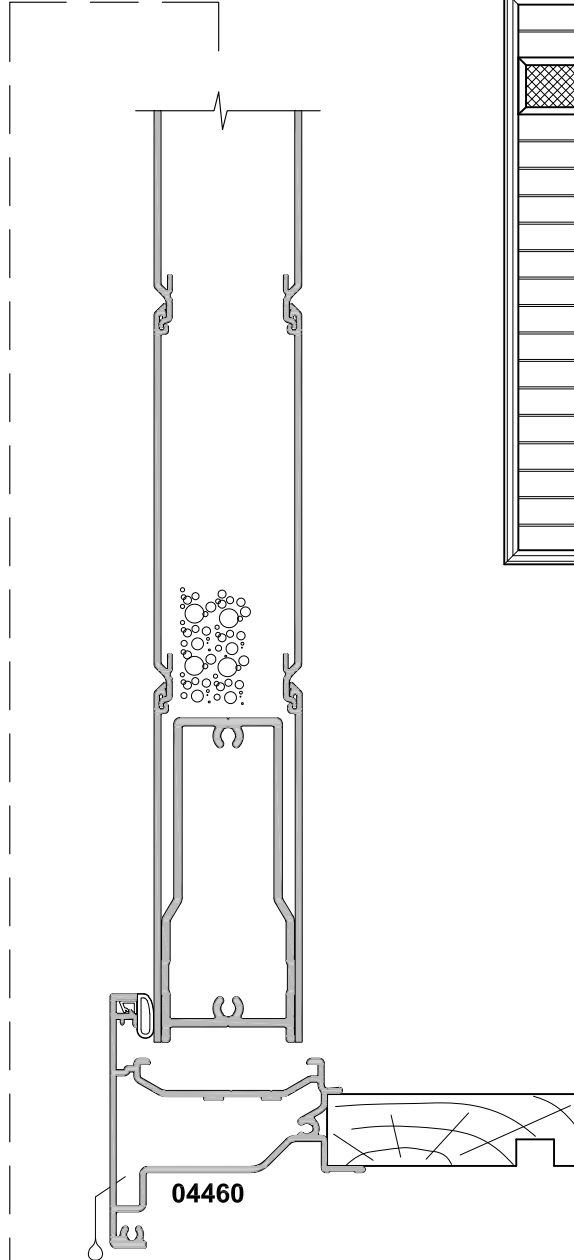

AQUILA ENTRANCE DOOR SOLID CORE PANELS CROSS SECTION

CAD REF. VAQ01-0

DATE
18.11.19

SCALE
1:2

SECTION A-A

SECTION B-B

04460