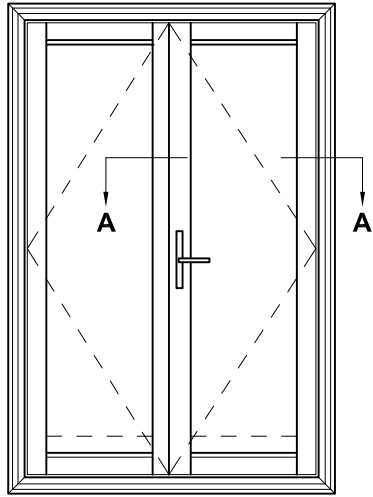

**VANTAGE THERMAL HEART
HINGED DOOR
OPEN OUT FRENCH DOOR
CROSS SECTION**

CAD REF. VRTHD04-0

DATE
31.01.18

SCALE
1:2

SECTION A-A