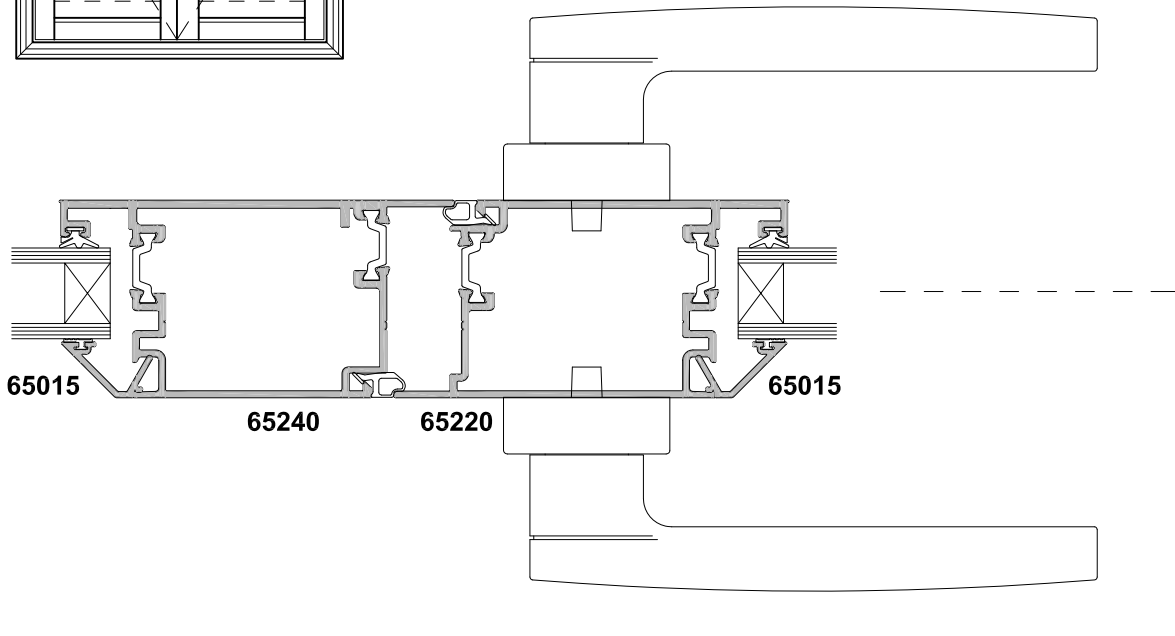

**VANTAGE THERMAL HEART
HINGED DOOR
OPEN OUT FRENCH DOOR
CROSS SECTION**

CAD REF. VRTHD04-0

DATE
31.01.18

SCALE
1:2

SECTION A-A