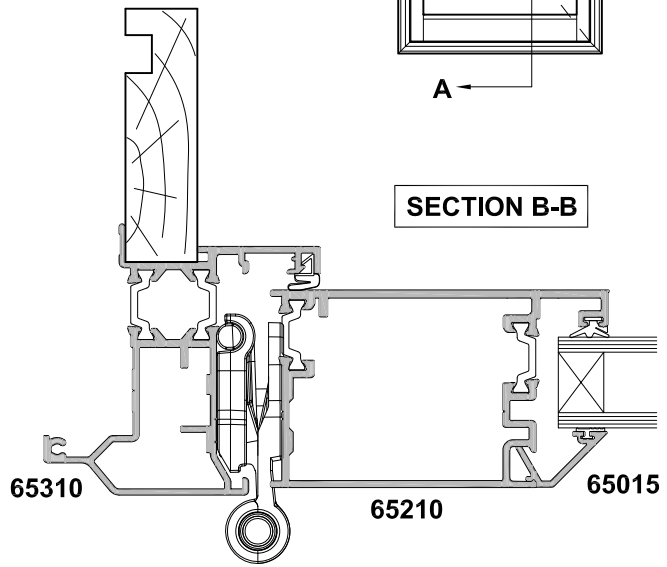

**VANTAGE THERMAL HEART  
HINGED DOOR  
OPEN OUT  
CROSS SECTION**

CAD REF. VRTHD02-0

DATE  
31.01.18

SCALE  
1:2

**SECTION A-A**

**SECTION B-B**

**SECTION C-C**