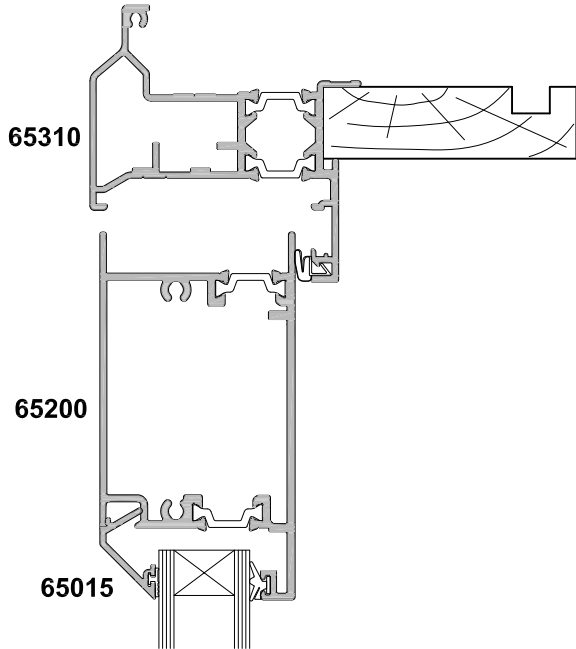

**VANTAGE THERMAL HEART  
HINGED DOOR  
OPEN OUT  
CROSS SECTION**

CAD REF. VRTHD02-0

DATE  
31.01.18

SCALE  
1:2

**SECTION A-A**

**SECTION B-B**

**SECTION C-C**