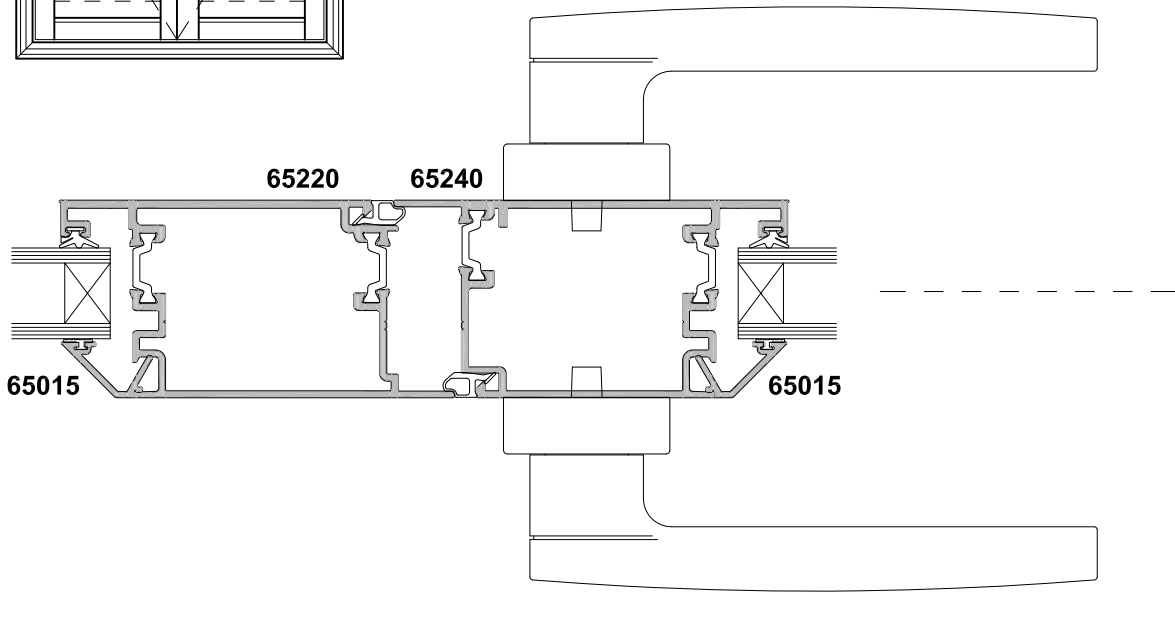

**VANTAGE THERMAL HEART
HINGED DOOR
OPEN IN FRENCH DOOR
CROSS SECTION**

CAD REF. VRTHD05-0

DATE
01.02.18

SCALE
1:2

SECTION A-A