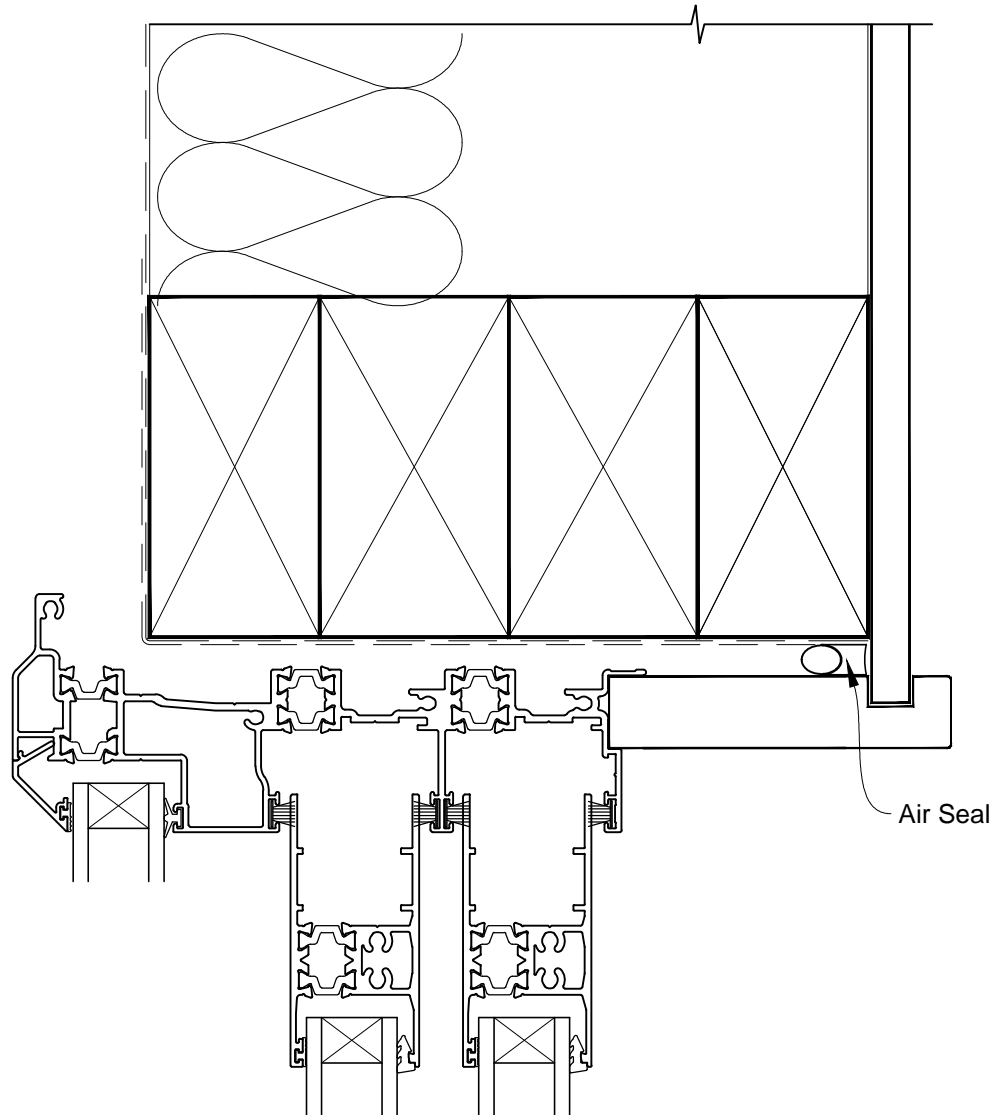

Date: 01.03.14

Scale: 1:2

CAD Ref.: VTMWNC-CS2

INSTALLATION DETAIL - VANTAGE RESIDENTIAL THERMAL HEART - MULTISLIDER WINDOW ON NO CLADDING DIRECT FIXED CLADDING

Date: 01.03.14

Scale: 1:2

CAD Ref.: VTMWNC-DH