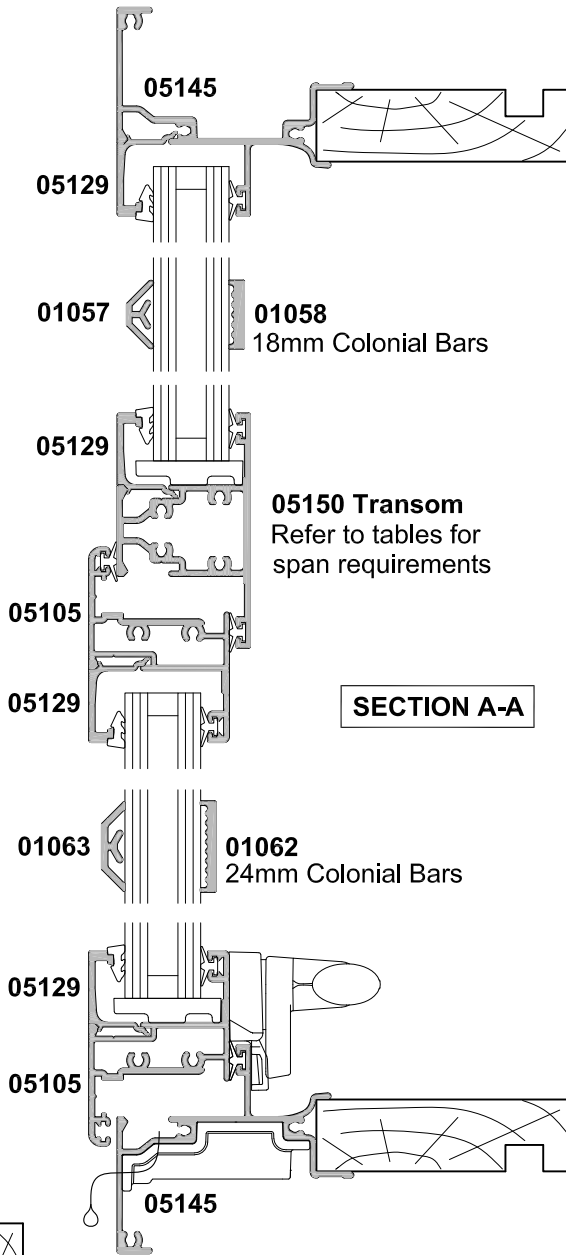

**AWNING WINDOW, BEADED SASH  
AND ESPAGNOLETTE SASH OPTION**  
CROSS SECTION

CAD REF. VAW01-0

DATE  
01.04.19

SCALE  
1:2

**SECTION A-A**

**ESPAGNOLETTE SASH OPTION**

**SECTION B-B**