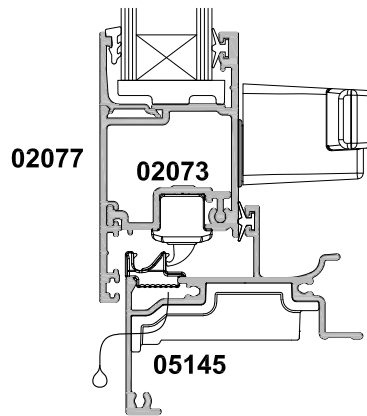

**AWNING WINDOW, BEADED SASH  
AND ESPAGNOLETTE SASH OPTION**  
CROSS SECTION

CAD REF. VAW01-0

DATE  
01.04.19

SCALE  
1:2

**SECTION A-A**

**ESPAGNOLETTE SASH OPTION**

**SECTION B-B**