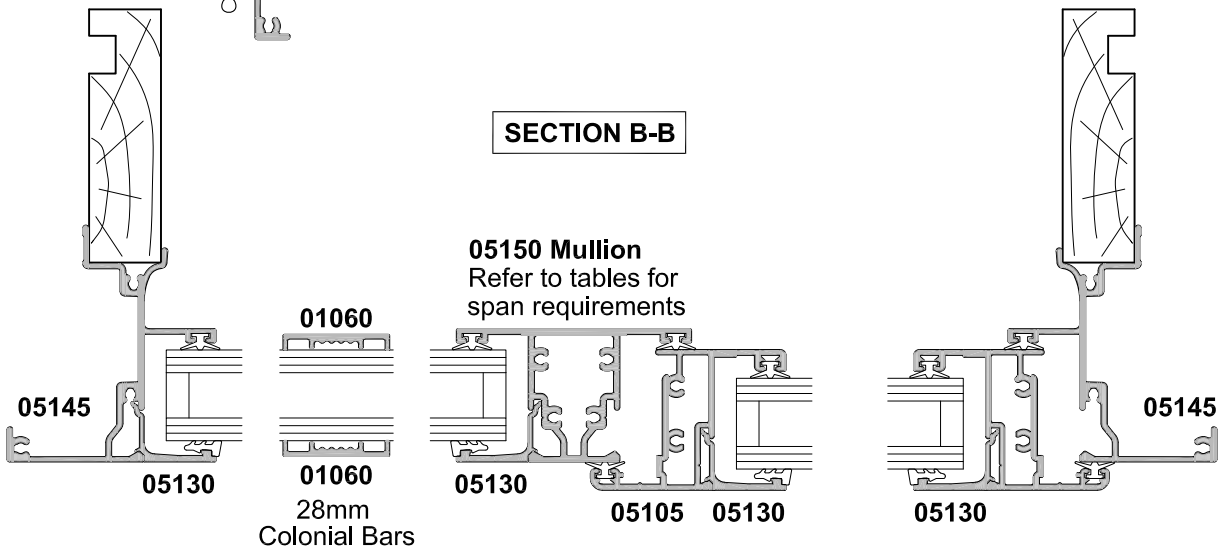

**AWNING WINDOW, BEADED SASH  
AND ESPAGNOLETTE SASH OPTION**  
CROSS SECTION

CAD REF. VAW01-0

DATE  
01.04.19

SCALE  
1:2

**SECTION A-A**

**ESPAGNOLETTE SASH OPTION**

**SECTION B-B**