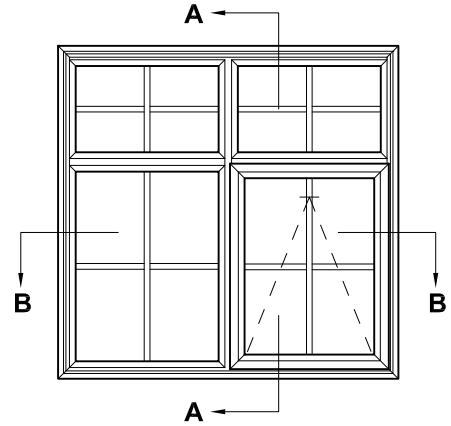

**AWNING WINDOW, BEADED SASH  
AND ESPAGNOLETTE SASH OPTION**  
CROSS SECTION

CAD REF. VAW01-0

DATE  
01.04.19

SCALE  
1:2

**SECTION A-A**

**ESPAGNOLETTE SASH OPTION**

**SECTION B-B**