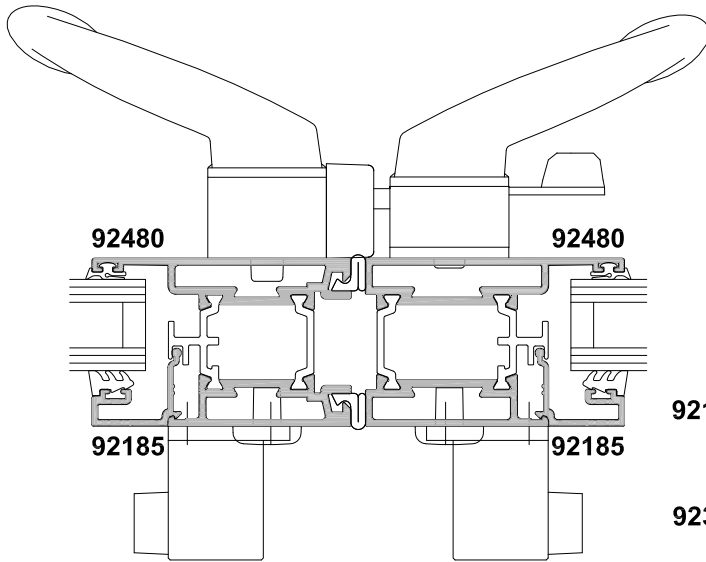

**METRO THERMAL HEART
SLIDING WINDOW
SIX PANEL FSS / SSF
CROSS SECTION**

CAD REF. VTSW09-0

DATE
01.06.11

SCALE
1:2

SECTION A-A