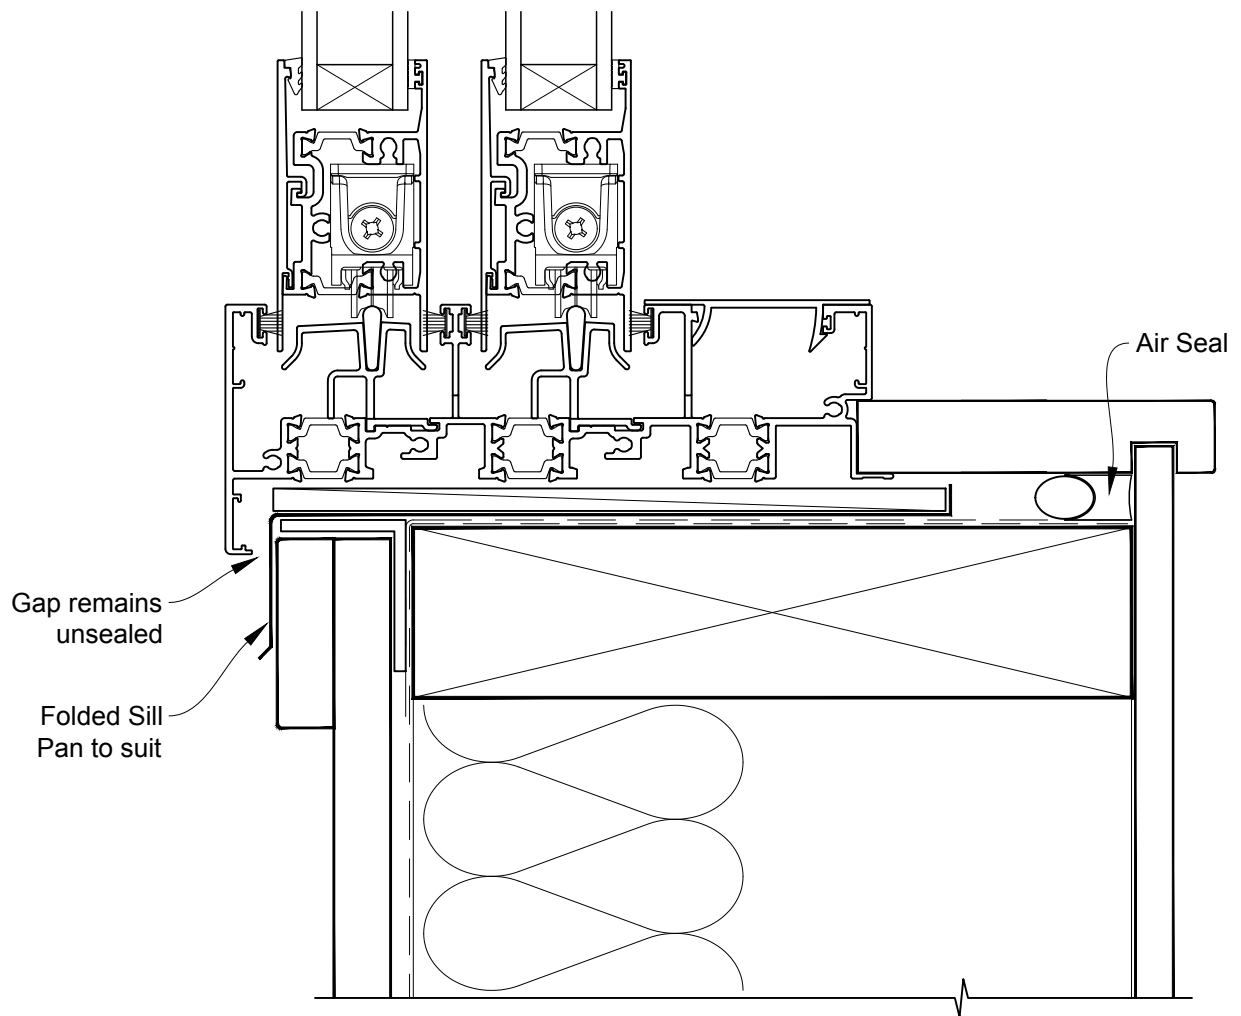

Date: 01.09.16

Scale: 1:2

CAD Ref.: MTMWBB-DJ

INSTALLATION DETAIL - METRO THERMAL HEART MULTISLIDER WINDOW ON BOARD & BATTEN DIRECT FIXED CLADDING

Date: 01.09.16

Scale: 1:2

CAD Ref.: MTMWBB-DS

INSTALLATION DETAIL - METRO THERMAL HEART MULTISLIDER WINDOW ON BOARD & BATTEN DIRECT FIXED CLADDING

Date: 01.09.16

Scale: 1:2

CAD Ref.: MTMWBB-DS2