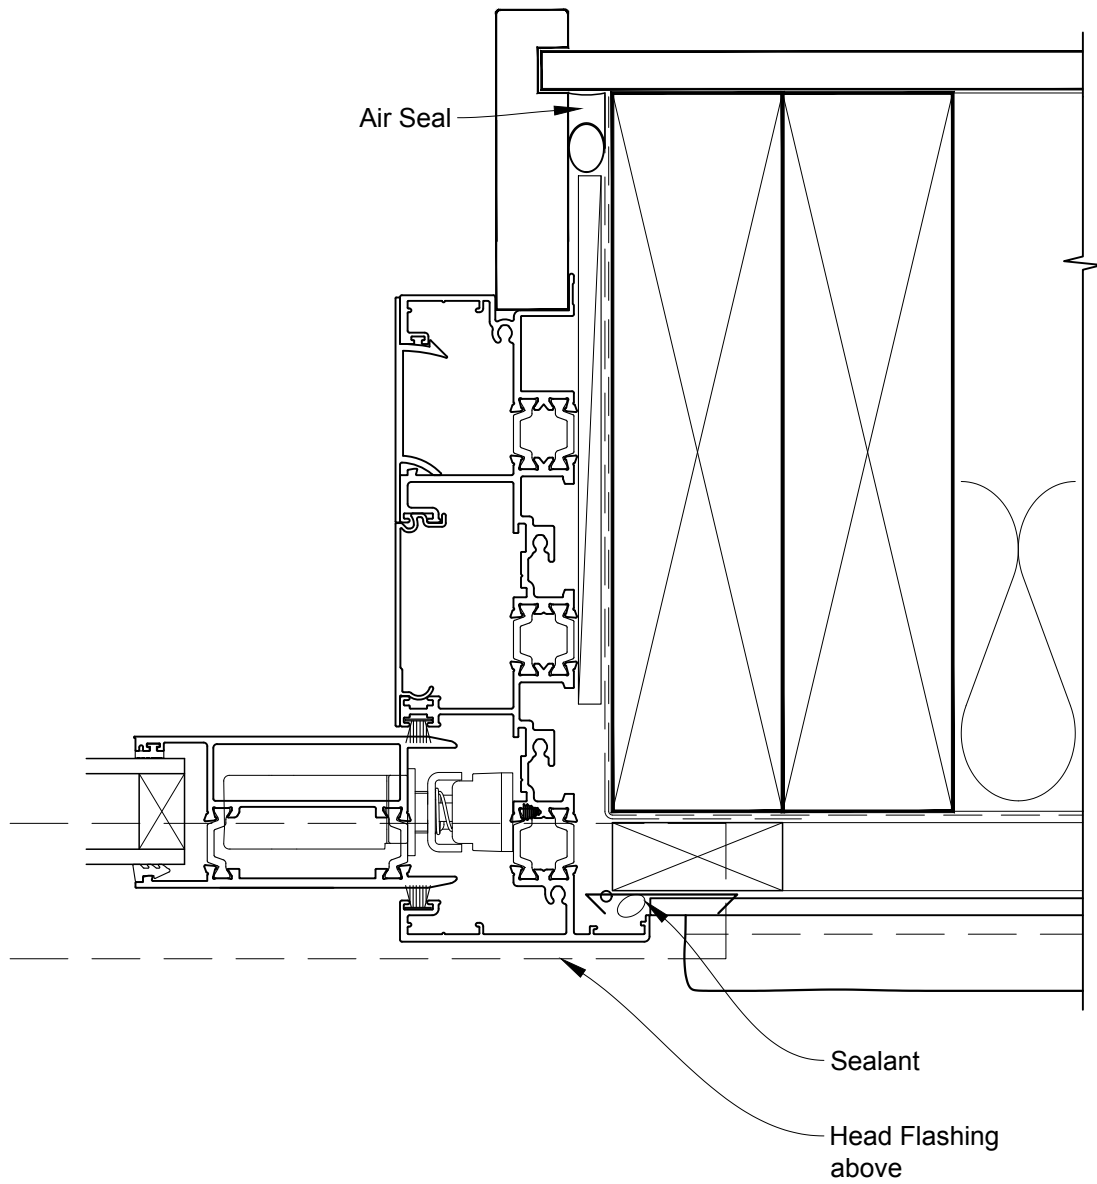

INSTALLATION DETAIL - METRO THERMAL HEART MULTISLIDER DOOR ON STUCCO CAVITY CONSTRUCTION

Date: 01.09.16

Scale: 1:2

CAD Ref.: MTMDST-CH

INSTALLATION DETAIL - METRO THERMAL HEART MULTISLIDER DOOR ON STUCCO CAVITY CONSTRUCTION

Date: 01.09.16

Scale: 1:2

CAD Ref.: MTMDST-CJ

INSTALLATION DETAIL - METRO THERMAL HEART MULTISLIDER DOOR ON STUCCO CAVITY CONSTRUCTION

Date: 01.09.16

Scale: 1:2

CAD Ref.: MTMDST-CS