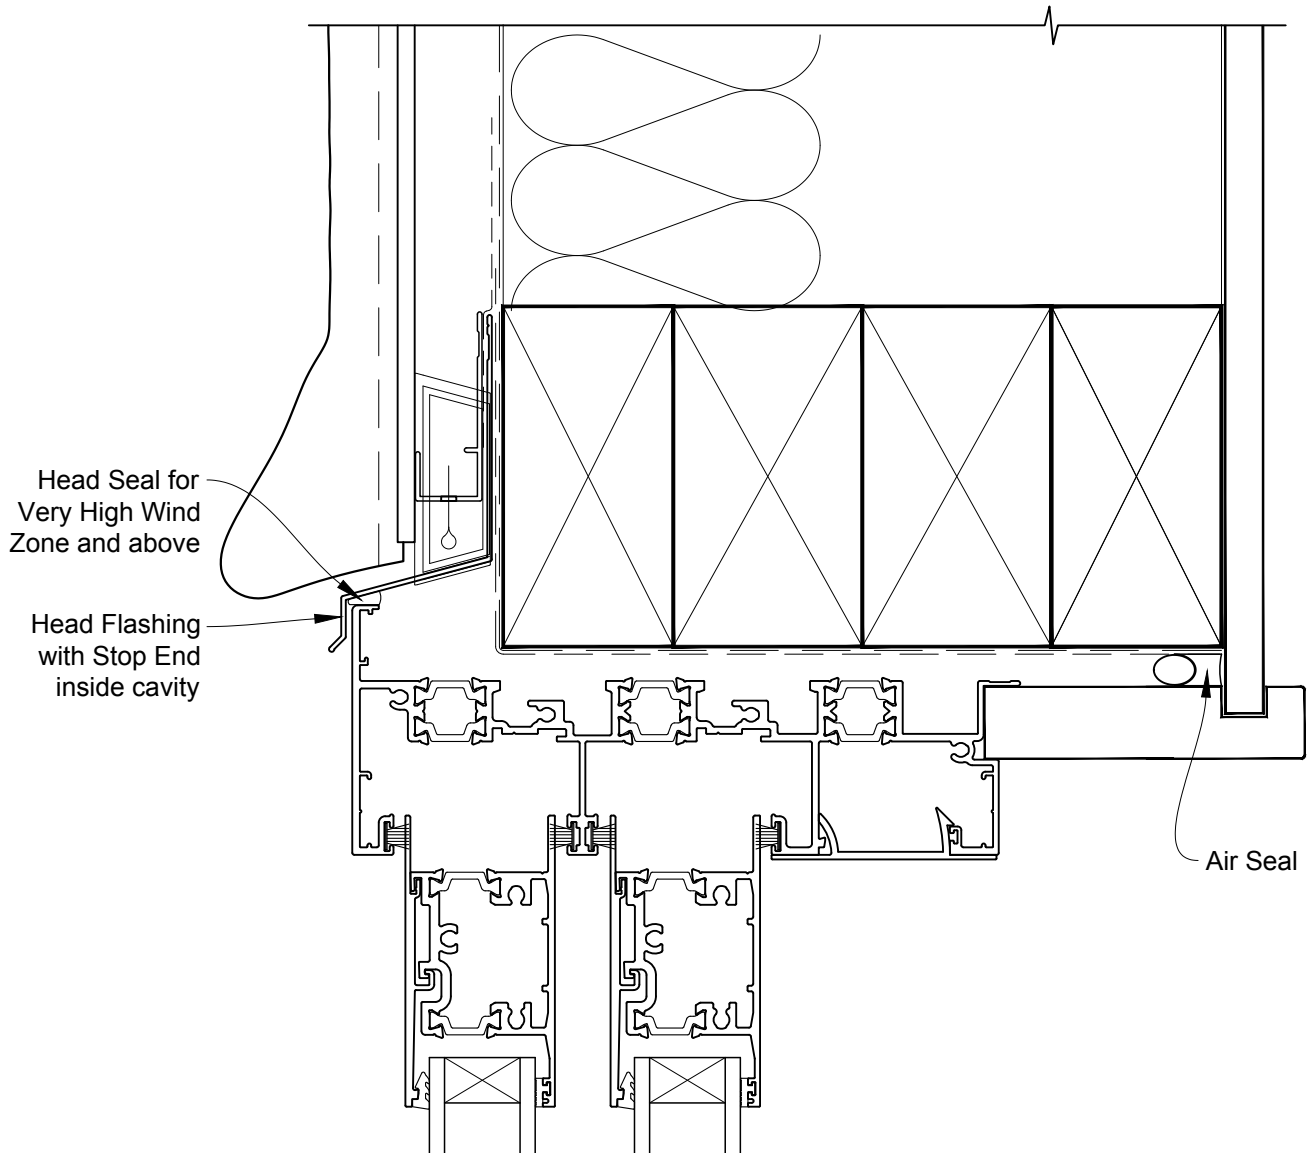

INSTALLATION DETAIL - METRO THERMAL HEART MULTISLIDER DOOR ON STUCCO CAVITY CONSTRUCTION

Date: 01.09.16

Scale: 1:2

CAD Ref.: MTMDST-CH

INSTALLATION DETAIL - METRO THERMAL HEART MULTISLIDER DOOR ON STUCCO CAVITY CONSTRUCTION

Date: 01.09.16

Scale: 1:2

CAD Ref.: MTMDST-CJ

INSTALLATION DETAIL - METRO THERMAL HEART MULTISLIDER DOOR ON STUCCO CAVITY CONSTRUCTION

Date: 01.09.16

Scale: 1:2

CAD Ref.: MTMDST-CS