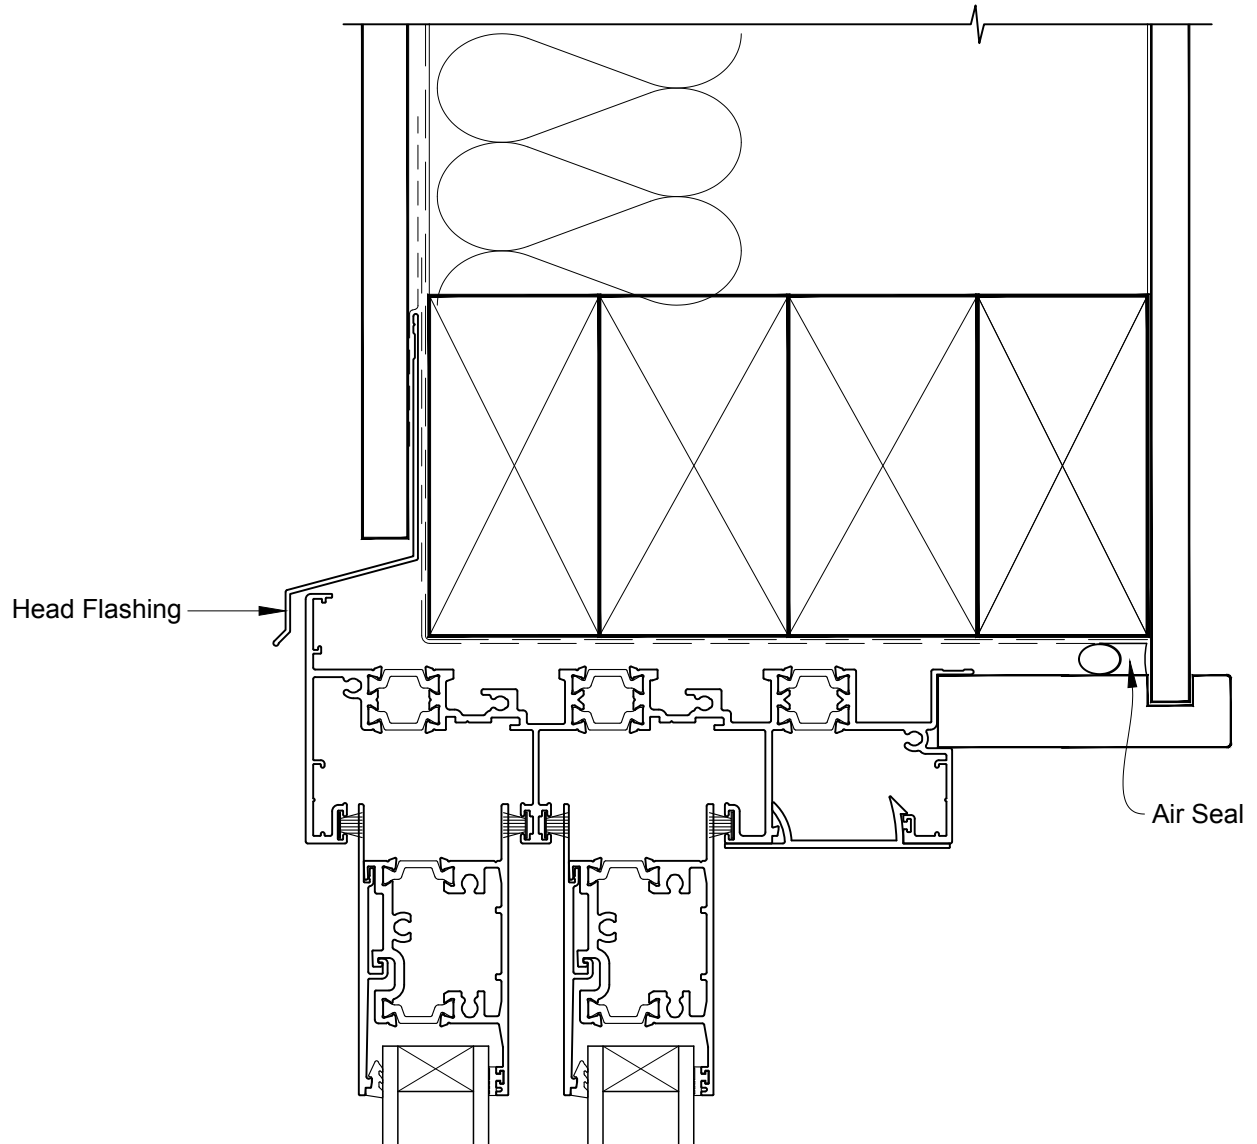

INSTALLATION DETAIL - METRO THERMAL HEART MULTISLIDER DOOR ON FLAT SHEET CAVITY CONSTRUCTION

Date: 01.09.16

Scale: 1:2

CAD Ref.: MTMDFS-CH

INSTALLATION DETAIL - METRO THERMAL HEART MULTISLIDER DOOR ON FLAT SHEET CAVITY CONSTRUCTION

Date: 01.09.16

Scale: 1:2

CAD Ref.: MTMDFS-CJ

INSTALLATION DETAIL - METRO THERMAL HEART MULTISLIDER DOOR ON FLAT SHEET CAVITY CONSTRUCTION

Date: 01.09.16

Scale: 1:2

CAD Ref.: MTMDFS-CS

INSTALLATION DETAIL - METRO THERMAL HEART MULTISLIDER DOOR ON FLAT SHEET DIRECT FIXED CLADDING

Date: 01.09.16

Scale: 1:2

CAD Ref.: MTMDFS-DH

INSTALLATION DETAIL - METRO THERMAL HEART MULTISLIDER DOOR ON FLAT SHEET DIRECT FIXED CLADDING

Date: 01.09.16

Scale: 1:2

CAD Ref.: MTMDFS-DJ

INSTALLATION DETAIL - METRO THERMAL HEART MULTISLIDER DOOR ON FLAT SHEET DIRECT FIXED CLADDING

Date: 01.09.16

Scale: 1:2

CAD Ref.: MTMDFS-DS