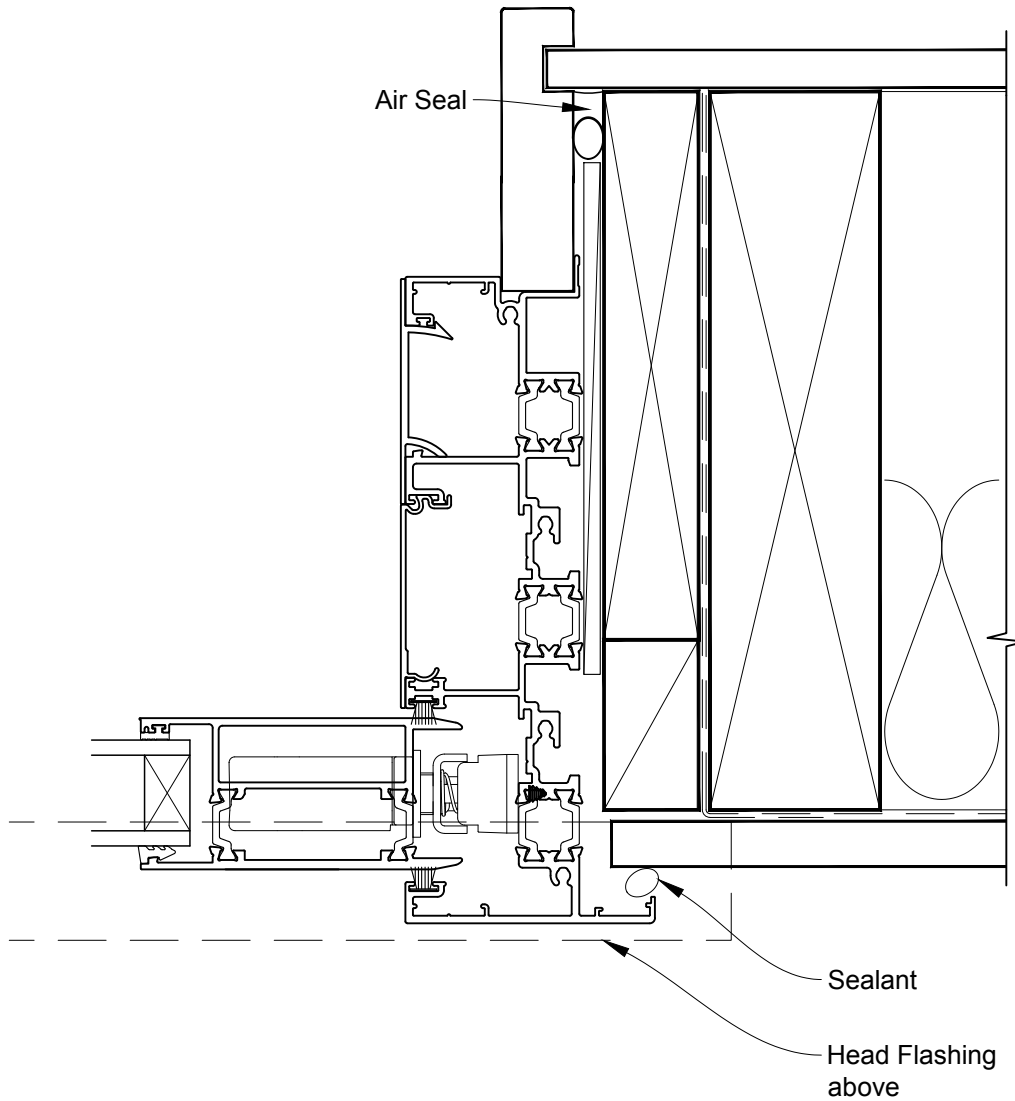

INSTALLATION DETAIL - METRO THERMAL HEART MULTISLIDER DOOR ON FLAT SHEET CAVITY CONSTRUCTION

Date: 01.09.16

Scale: 1:2

CAD Ref.: MTMDFS-CH

INSTALLATION DETAIL - METRO THERMAL HEART MULTISLIDER DOOR ON FLAT SHEET CAVITY CONSTRUCTION

Date: 01.09.16

Scale: 1:2

CAD Ref.: MTMDFS-CJ

INSTALLATION DETAIL - METRO THERMAL HEART MULTISLIDER DOOR ON FLAT SHEET CAVITY CONSTRUCTION

Date: 01.09.16

Scale: 1:2

CAD Ref.: MTMDFS-CS

INSTALLATION DETAIL - METRO THERMAL HEART MULTISLIDER DOOR ON FLAT SHEET DIRECT FIXED CLADDING

Date: 01.09.16

Scale: 1:2

CAD Ref.: MTMDFS-DH

INSTALLATION DETAIL - METRO THERMAL HEART MULTISLIDER DOOR ON FLAT SHEET DIRECT FIXED CLADDING

Date: 01.09.16

Scale: 1:2

CAD Ref.: MTMDFS-DJ

INSTALLATION DETAIL - METRO THERMAL HEART MULTISLIDER DOOR ON FLAT SHEET DIRECT FIXED CLADDING

Date: 01.09.16

Scale: 1:2

CAD Ref.: MTMDFS-DS