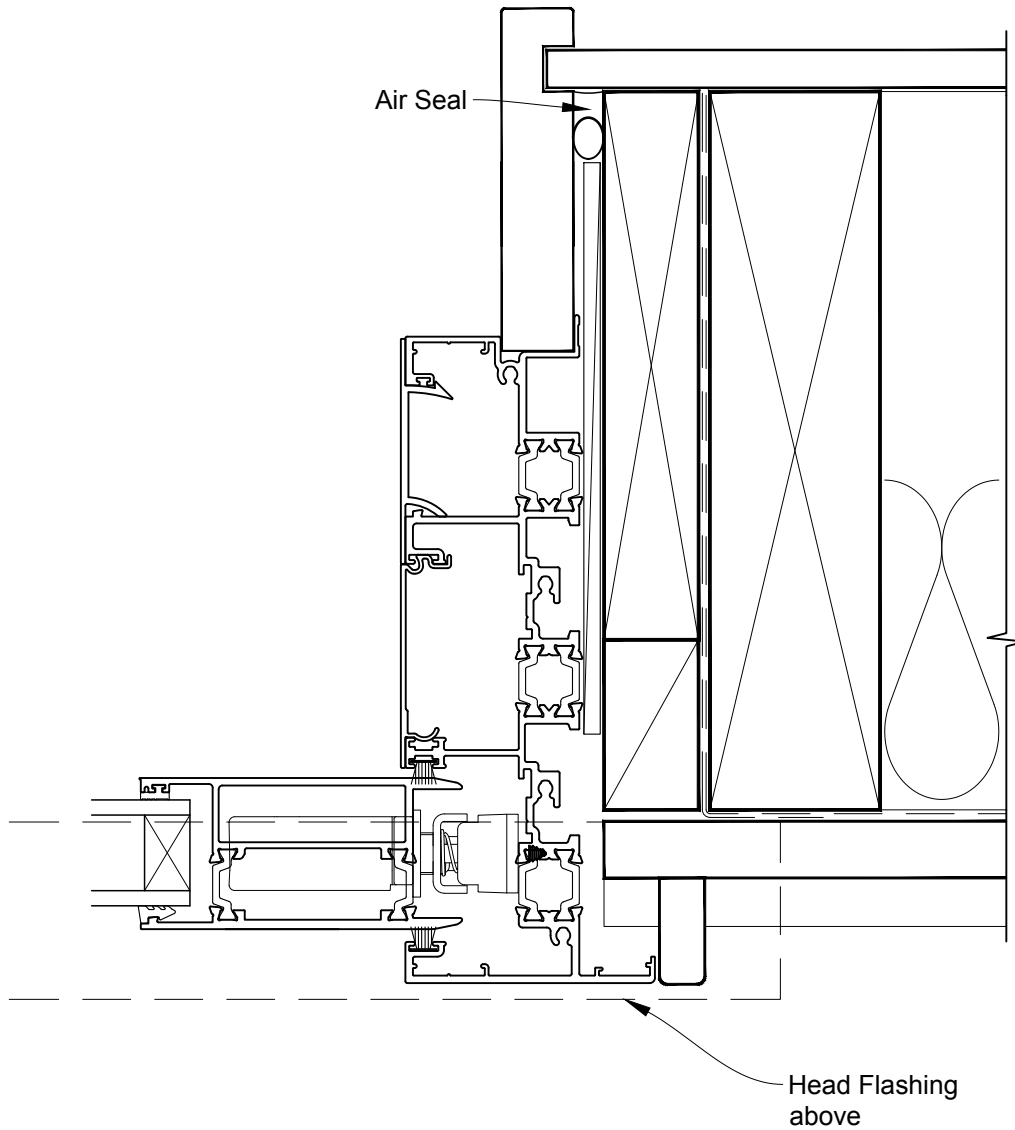

INSTALLATION DETAIL - METRO THERMAL HEART MULTISLIDER DOOR ON BEVELBACK WEATHERBOARD DIRECT FIXED CLADDING

Date: 01.09.16

Scale: 1:2

CAD Ref.: MTMDBW-DJ