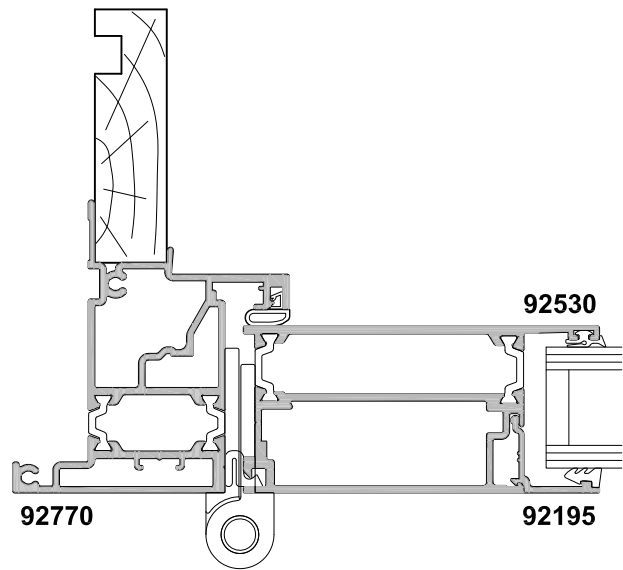

**METRO THERMAL HEART
HINGED DOOR
OPEN OUT
CROSS SECTION**

CAD REF. VTHD02-0

DATE
01.08.17

SCALE
1:2

SECTION A-A

SECTION B-B