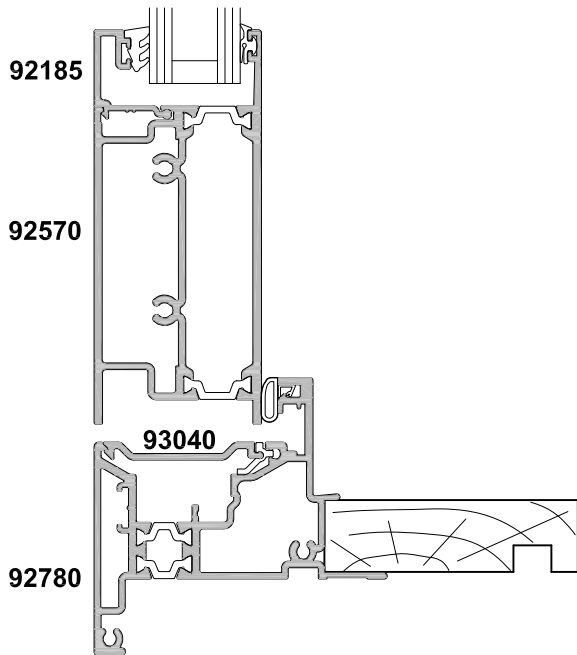

**METRO THERMAL HEART
HINGED DOOR
OPEN OUT
CROSS SECTION**

CAD REF. VTHD02-0

DATE
01.08.17

SCALE
1:2

SECTION A-A

SECTION B-B