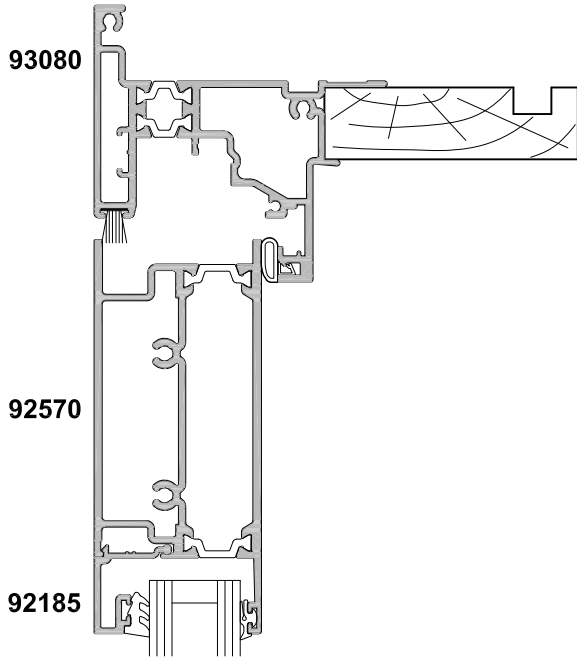

**METRO THERMAL HEART
HINGED DOOR
OPEN OUT
CROSS SECTION**

CAD REF. VTHD02-0

DATE
01.08.17

SCALE
1:2

SECTION A-A

SECTION B-B