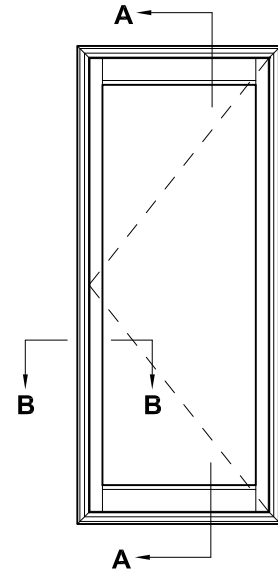

**METRO THERMAL HEART
HINGED DOOR
OPEN OUT
CROSS SECTION**

CAD REF. VTHD02-0

DATE
01.08.17

SCALE
1:2

SECTION A-A

SECTION B-B