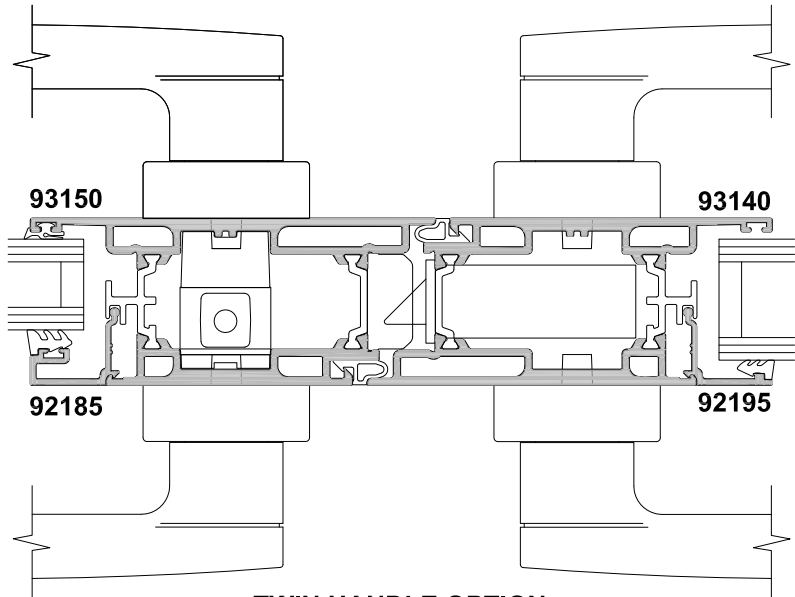

**METRO THERMAL HEART  
HINGED DOOR  
FRENCH DOOR  
CROSS SECTION**

CAD REF. VTHD03-0

DATE  
01.08.17

SCALE  
1:2

**TWIN HANDLE OPTION**

**FLUSHBOLT AND HANDLE OPTION**

**SECTION A-A**