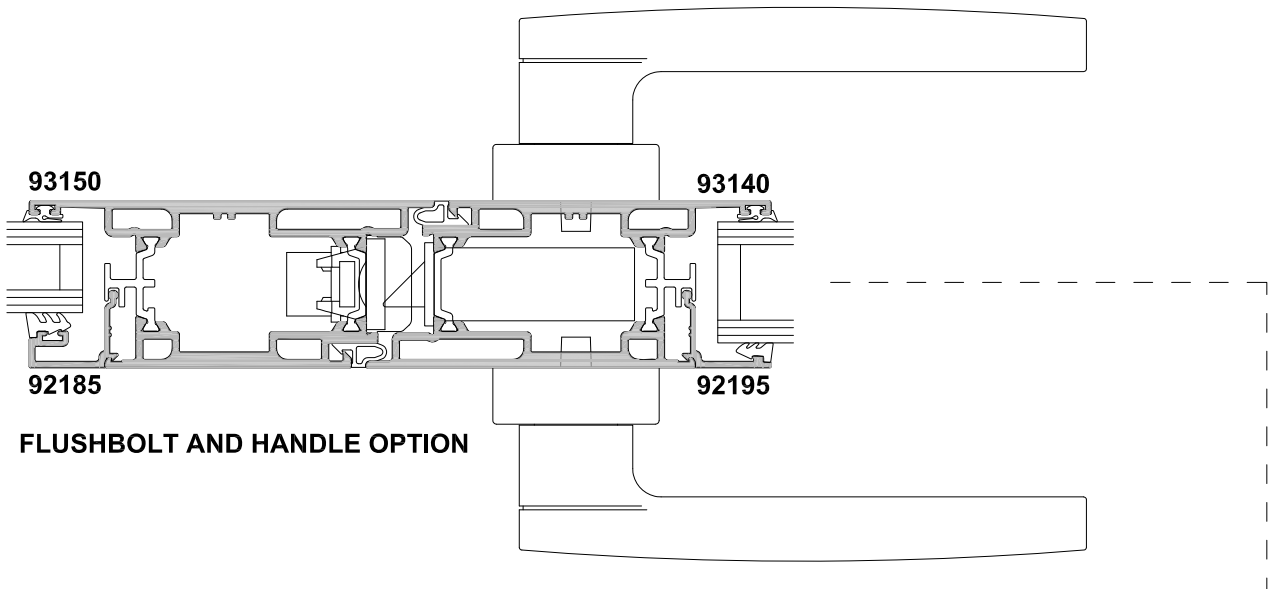

**METRO THERMAL HEART  
HINGED DOOR  
FRENCH DOOR  
CROSS SECTION**

CAD REF. VTHD03-0

DATE  
01.08.17

SCALE  
1:2

**TWIN HANDLE OPTION**

**FLUSHBOLT AND HANDLE OPTION**

**SECTION A-A**