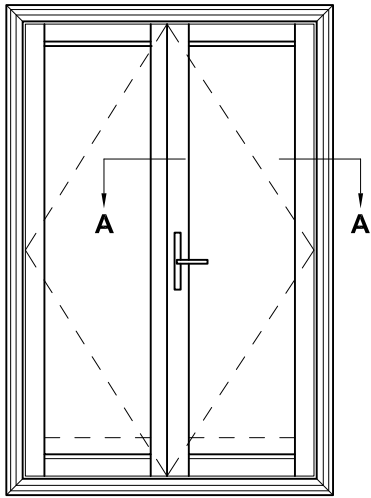

**METRO THERMAL HEART  
HINGED DOOR  
FRENCH DOOR  
CROSS SECTION**

CAD REF. VTHD03-0

DATE  
01.08.17

SCALE  
1:2

**TWIN HANDLE OPTION**

**FLUSHBOLT AND HANDLE OPTION**

**SECTION A-A**