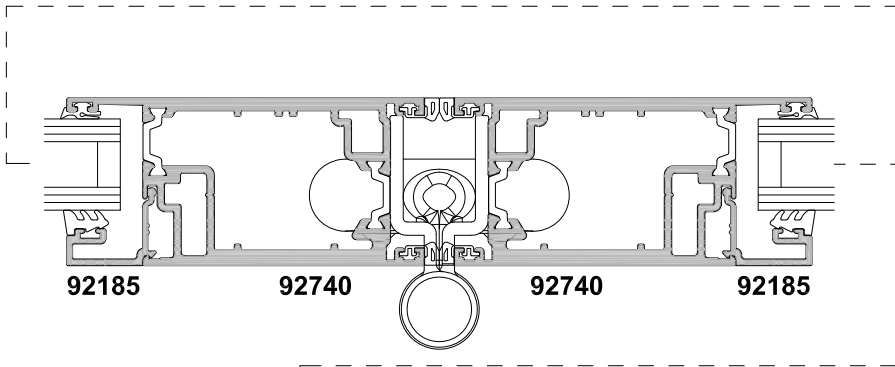

**METRO THERMAL HEART
BI-FOLD DOOR
THREE PANEL OPEN OUT DOOR
CROSS SECTION**

CAD REF. VTBD04-0

DATE
01.06.11

SCALE
1:2

SECTION A-A