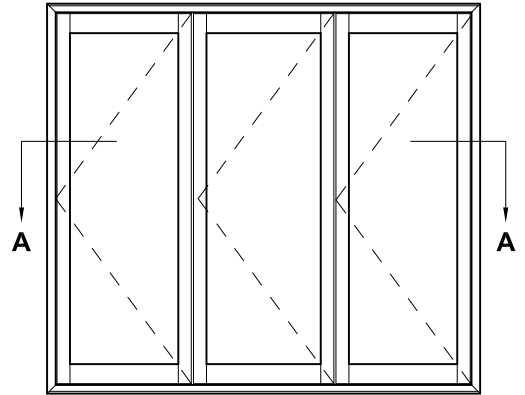

**METRO THERMAL HEART
BI-FOLD DOOR
THREE PANEL OPEN OUT DOOR
CROSS SECTION**

CAD REF. VTBD04-0

DATE
01.06.11

SCALE
1:2

SECTION A-A