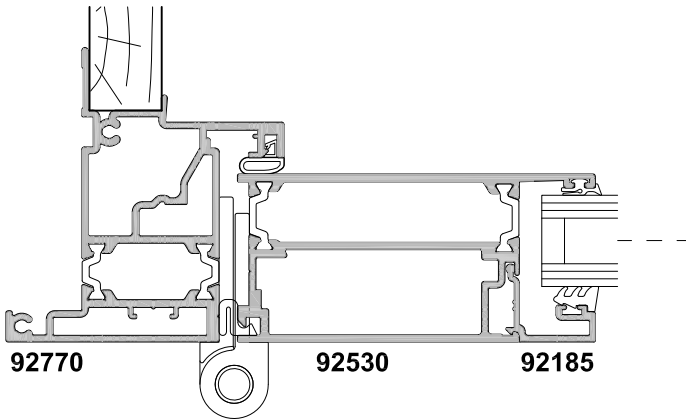

**METRO THERMAL HEART
BI-FOLD DOOR
THREE PANEL OPEN OUT DOOR
CROSS SECTION**

CAD REF. VTBD04-0

DATE
01.06.11

SCALE
1:2

SECTION A-A