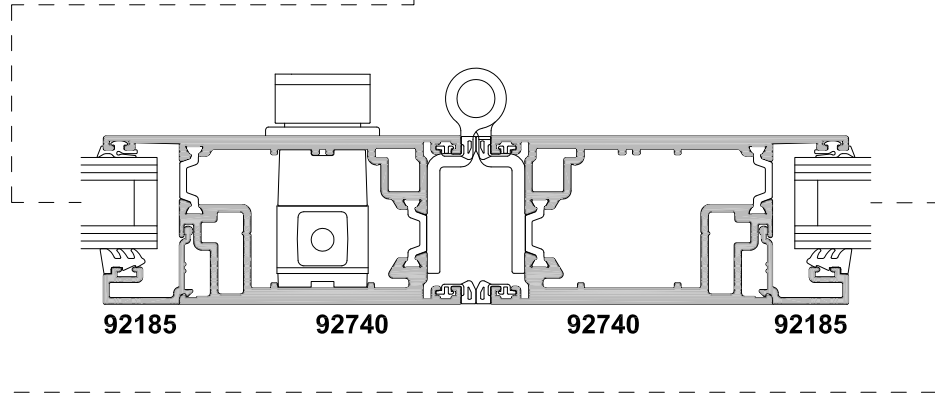

**METRO THERMAL HEART
BI-FOLD DOOR
THREE PANEL OPEN OUT DOOR
CROSS SECTION**

CAD REF. VTBD04-0

DATE
01.06.11

SCALE
1:2

SECTION A-A