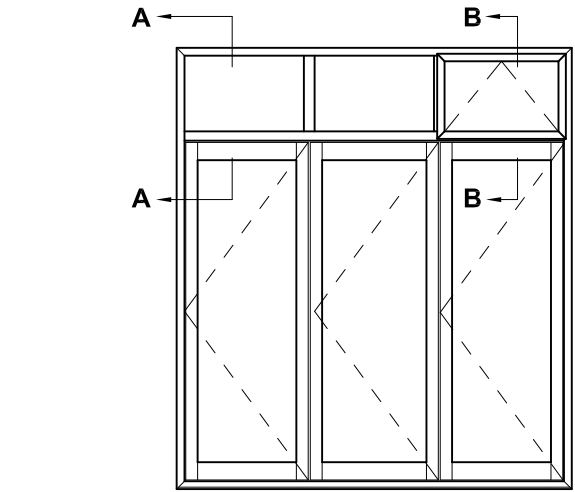

**METRO THERMAL HEART
BI-FOLD DOOR
OVERLIGHT TRANSOM
CROSS SECTION**

CAD REF. VTBD03-0

DATE
01.06.11

SCALE
1:2

**OVERLIGHT TRANSOM
FIXED GLAZING OPTION**

**OVERLIGHT TRANSOM
AWNING SASH OPTION**