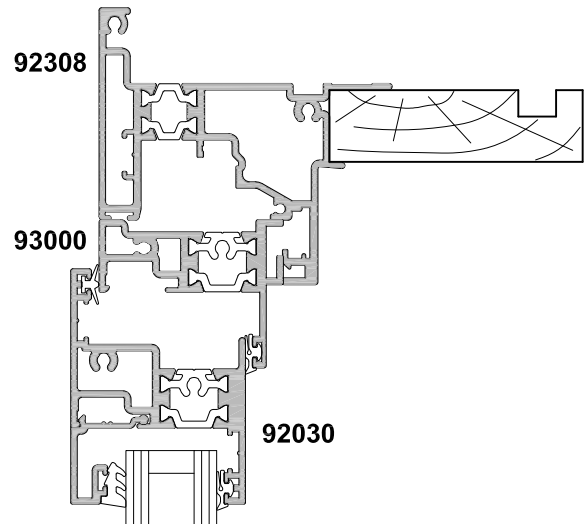

**METRO THERMAL HEART
BI-FOLD DOOR
OVERLIGHT TRANSOM
CROSS SECTION**

CAD REF. VTBD03-0

DATE
01.06.11

SCALE
1:2

**OVERLIGHT TRANSOM
FIXED GLAZING OPTION**

**OVERLIGHT TRANSOM
AWNING SASH OPTION**