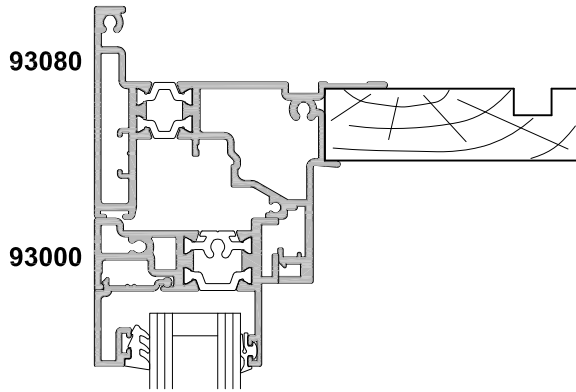

**METRO THERMAL HEART
BI-FOLD DOOR
OVERLIGHT TRANSOM
CROSS SECTION**

CAD REF. VTBD03-0

DATE
01.06.11

SCALE
1:2

**OVERLIGHT TRANSOM
FIXED GLAZING OPTION**

**OVERLIGHT TRANSOM
AWNING SASH OPTION**