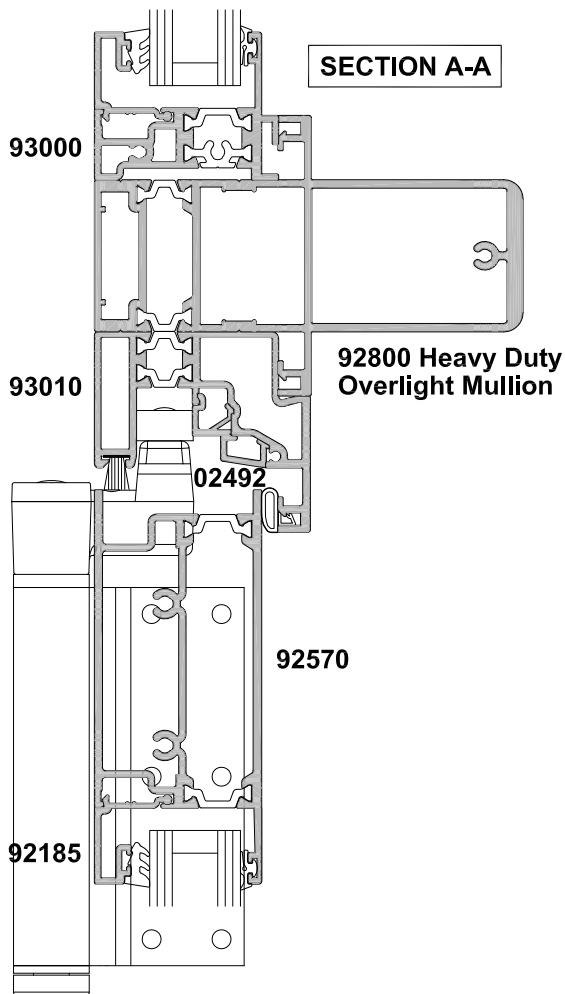

**METRO THERMAL HEART
BI-FOLD DOOR
OVERLIGHT TRANSOM
CROSS SECTION**

CAD REF. VTBD03-0

DATE
01.06.11

SCALE
1:2

**OVERLIGHT TRANSOM
FIXED GLAZING OPTION**

**OVERLIGHT TRANSOM
AWNING SASH OPTION**