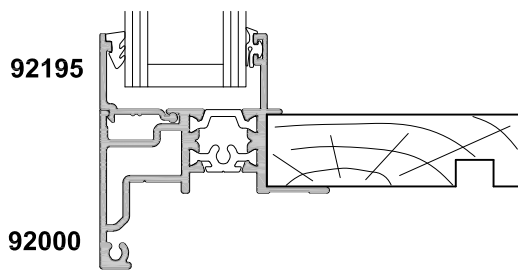

**METRO THERMAL HEART
AWNING WINDOW
INTERNAL BOX MULLION / TRANSOM
CROSS SECTION**

CAD REF. VTAW01-0

DATE
01.06.11

SCALE
1:2

SECTION A-A

MEDIUM TRANSOM OPTION

HEAVY DUTY MULLION OPTION

SECTION B-B