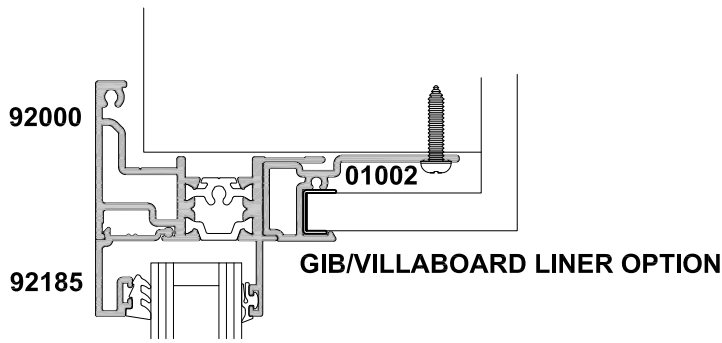

**METRO THERMAL HEART
AWNING WINDOW
INTERNAL BOX MULLION / TRANSOM
CROSS SECTION**

CAD REF. VTAW01-0

DATE
01.06.11

SCALE
1:2

SECTION A-A

MEDIUM TRANSOM OPTION

HEAVY DUTY MULLION OPTION

SECTION B-B