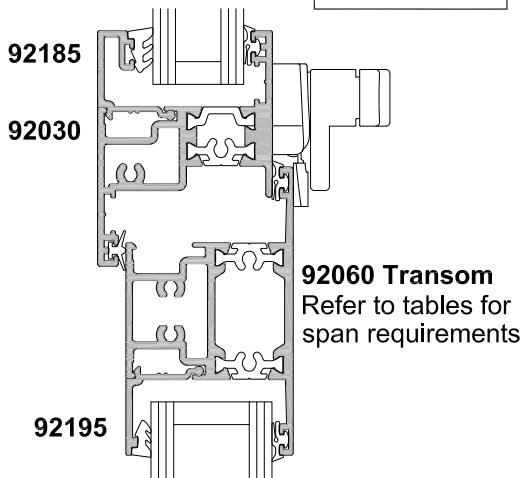

**METRO THERMAL HEART
AWNING WINDOW
INTERNAL BOX MULLION / TRANSOM
CROSS SECTION**

CAD REF. VTAW01-0

DATE
01.06.11

SCALE
1:2

SECTION A-A

MEDIUM TRANSOM OPTION

HEAVY DUTY MULLION OPTION

SECTION B-B