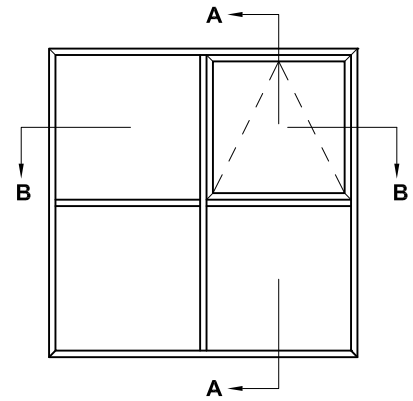

**METRO THERMAL HEART
AWNING WINDOW
INTERNAL BOX MULLION / TRANSOM
CROSS SECTION**

CAD REF. VTAW01-0

DATE
01.06.11

SCALE
1:2

SECTION A-A

MEDIUM TRANSOM OPTION

HEAVY DUTY MULLION OPTION

SECTION B-B