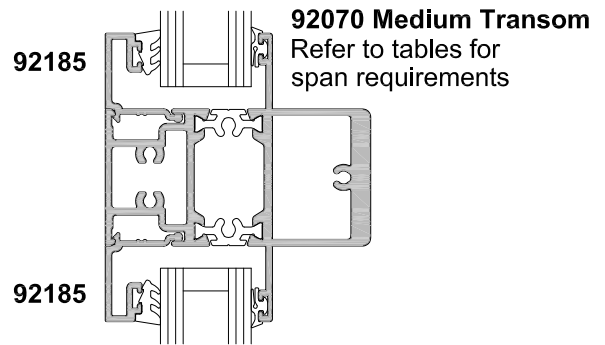

**METRO THERMAL HEART
AWNING WINDOW
INTERNAL BOX MULLION / TRANSOM
CROSS SECTION**

CAD REF. VTAW01-0

DATE
01.06.11

SCALE
1:2

SECTION A-A

MEDIUM TRANSOM OPTION

HEAVY DUTY MULLION OPTION

SECTION B-B