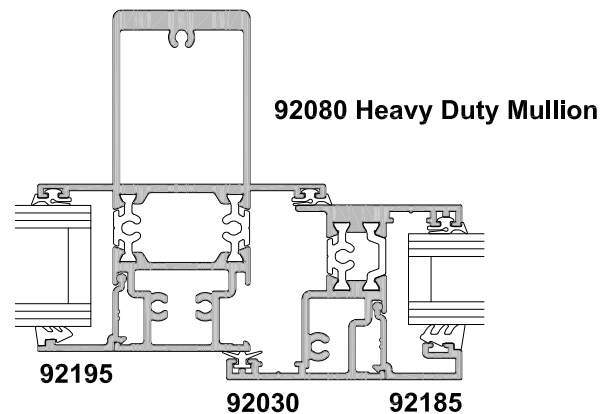

**METRO THERMAL HEART
AWNING WINDOW
INTERNAL BOX MULLION / TRANSOM
CROSS SECTION**

CAD REF. VTAW01-0

DATE
01.06.11

SCALE
1:2

SECTION A-A

MEDIUM TRANSOM OPTION

HEAVY DUTY MULLION OPTION

SECTION B-B