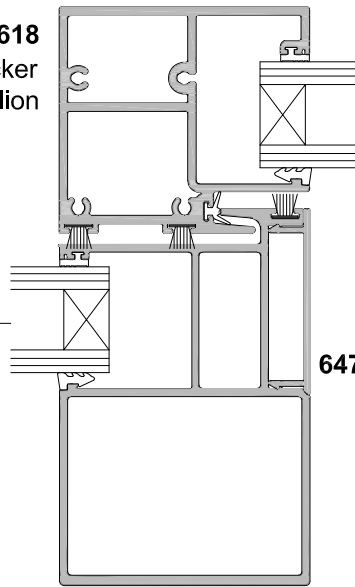

**METRO SERIES
SLIDING DOOR
SIX PANEL FSS / SSF
CROSS SECTION**

CAD REF. VMSD11-0

DATE
05.02.19

SCALE
1:2

SECTION A-A

02618
Interlocker
Mullion

64725

02611
Interlocker
Stile

64745

64745

02601

02612
Reverse Interlocker
Stile

64725

02611

64886

02614