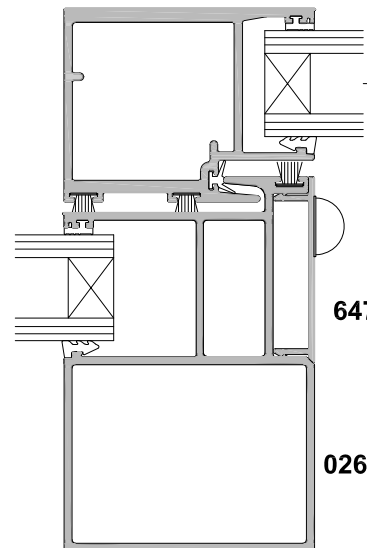

**METRO SERIES
SLIDING DOOR
SIX PANEL FSS / SSF
CROSS SECTION**

CAD REF. VMSD11-0

DATE
05.02.19

SCALE
1:2

SECTION A-A

02618
Interlocker
Mullion

64725

02611
Interlocker
Stile

64745

64745

02601

02612
Reverse Interlocker
Stile

64725

02611

64886

02614