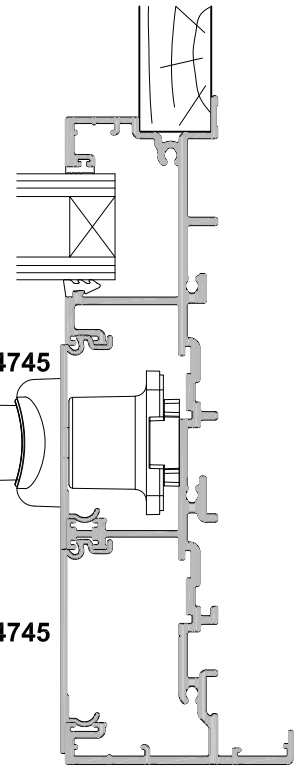

**METRO SERIES
SLIDING DOOR
SIX PANEL FSS / SSF
CROSS SECTION**

CAD REF. VMSD11-0

DATE
05.02.19

SCALE
1:2

SECTION A-A

02618
Interlocker
Mullion

64725

02611
Interlocker
Stile

64745

64745

02601

02612
Reverse Interlocker
Stile

64725

02611

64886

02614

02613