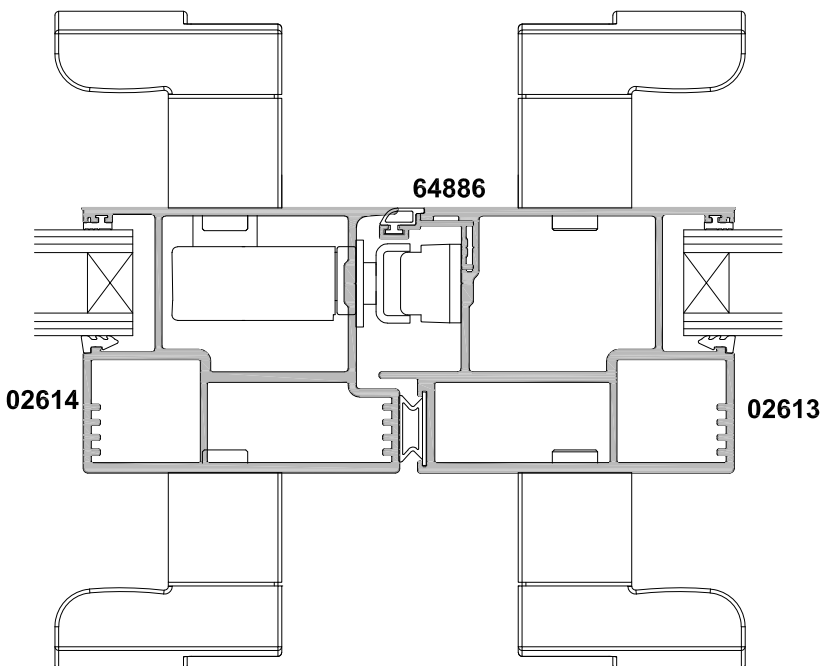

64886

02614

02613