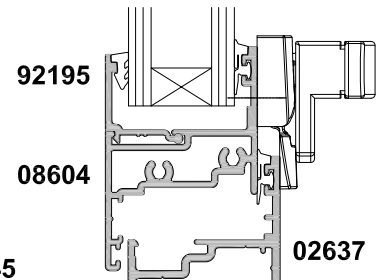

**METRO SERIES  
SLIDING DOOR  
OVERLIGHT OPTIONS  
CROSS SECTION**

CAD REF. VMSD12-0

DATE  
10.05.18

SCALE  
1:2

**SECTION A-A**

**COUPLED METRO  
AWNING FRAME**

**SECTION A-A**