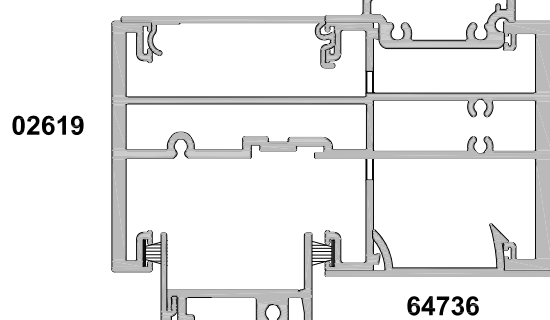

**METRO SERIES  
SLIDING DOOR  
OVERLIGHT OPTIONS  
CROSS SECTION**

CAD REF. VMSD12-0

DATE  
10.05.18

SCALE  
1:2

**SECTION A-A**

**COUPLED METRO  
AWNING FRAME**

**SECTION A-A**