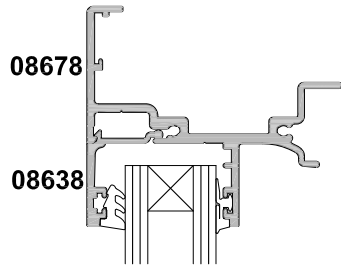

**METRO SERIES  
SLIDING DOOR  
OVERLIGHT OPTIONS  
CROSS SECTION**

CAD REF. VMSD12-0

DATE  
10.05.18

SCALE  
1:2

**SECTION A-A**

**COUPLED METRO  
AWNING FRAME**

**SECTION A-A**