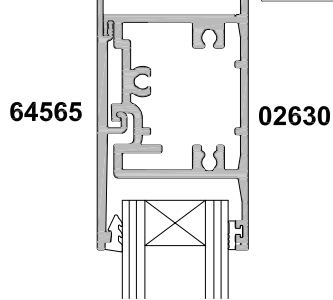

**METRO SERIES  
SLIDING DOOR  
OVERLIGHT OPTIONS  
CROSS SECTION**

CAD REF. VMSD12-0

DATE  
10.05.18

SCALE  
1:2

**SECTION A-A**

**COUPLED METRO  
AWNING FRAME**

**SECTION A-A**