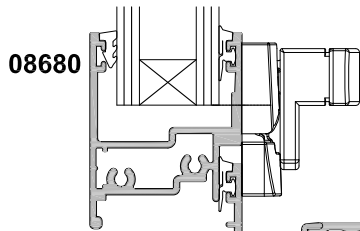

**METRO SERIES  
SLIDING DOOR  
OVERLIGHT OPTIONS  
CROSS SECTION**

CAD REF. VMSD12-0

DATE  
10.05.18

SCALE  
1:2

**SECTION A-A**

**COUPLED METRO  
AWNING FRAME**

**SECTION A-A**