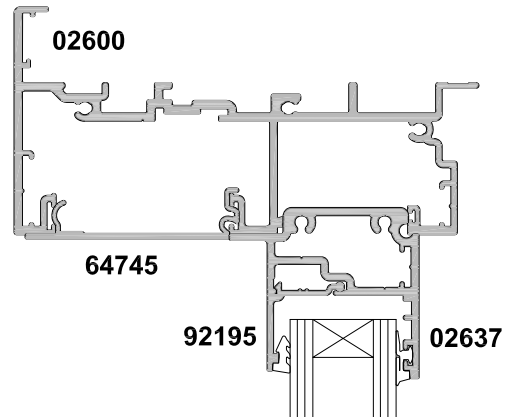

**METRO SERIES  
SLIDING DOOR  
OVERLIGHT OPTIONS  
CROSS SECTION**

CAD REF. VMSD12-0

DATE  
10.05.18

SCALE  
1:2

**SECTION A-A**

**COUPLED METRO  
AWNING FRAME**

**SECTION A-A**