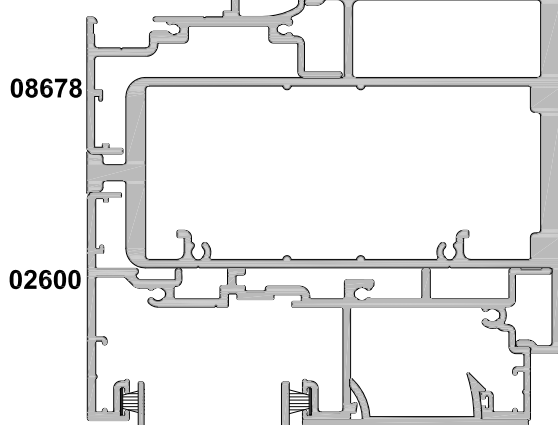

**METRO SERIES  
SLIDING DOOR  
OVERLIGHT OPTIONS  
CROSS SECTION**

CAD REF. VMSD12-0

DATE  
10.05.18

SCALE  
1:2

**SECTION A-A**

**COUPLED METRO  
AWNING FRAME**

**SECTION A-A**