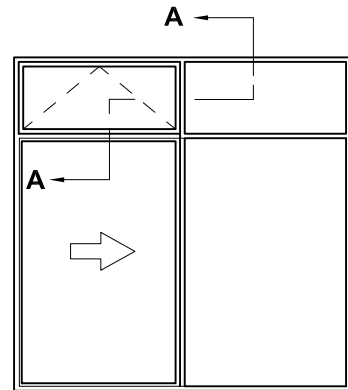

**METRO SERIES  
SLIDING DOOR  
OVERLIGHT OPTIONS  
CROSS SECTION**

CAD REF. VMSD12-0

DATE  
10.05.18

SCALE  
1:2

**SECTION A-A**

**COUPLED METRO  
AWNING FRAME**

**SECTION A-A**