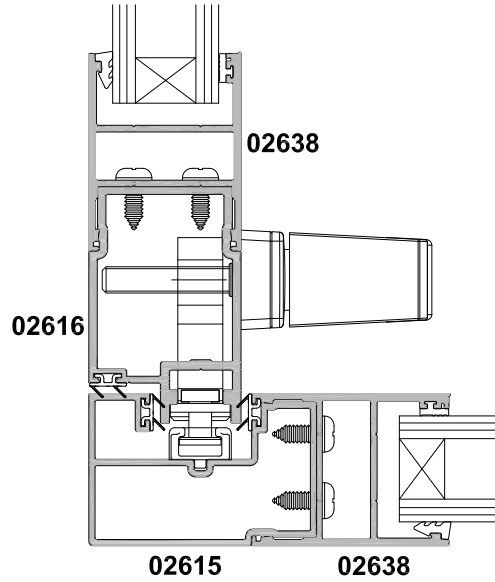

**METRO SERIES  
SLIDING DOOR  
90° CORNER OPTIONS  
CROSS SECTION**

CAD REF. VMSD17-0

DATE  
01.07.16

SCALE  
1:2

**SECTION A-A**

**90° EXTERNAL CORNER**

**SECTION B-B**

**90° INTERNAL CORNER**