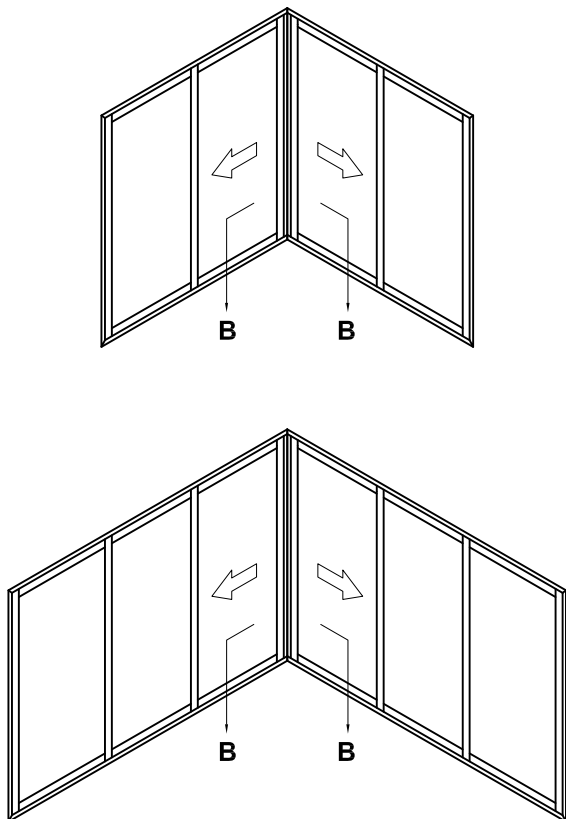

**METRO SERIES  
SLIDING DOOR  
90° CORNER OPTIONS  
CROSS SECTION**

CAD REF. VMSD17-0

DATE  
01.07.16

SCALE  
1:2

**SECTION A-A**

**90° EXTERNAL CORNER**

**SECTION B-B**

**90° INTERNAL CORNER**