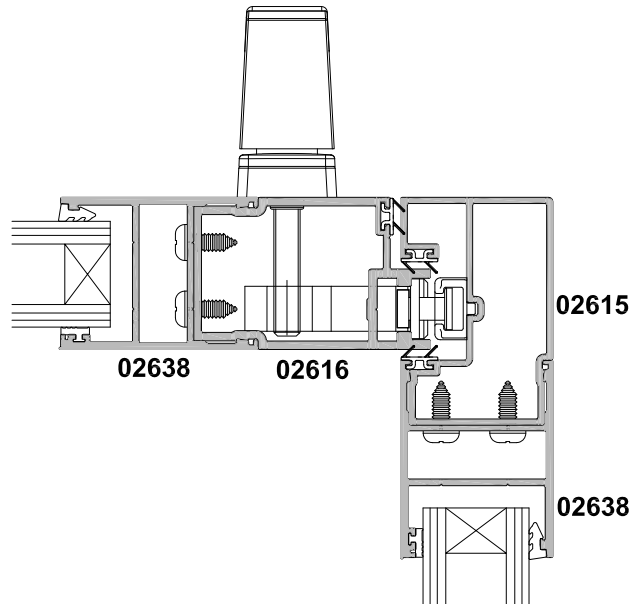

**METRO SERIES  
SLIDING DOOR  
90° CORNER OPTIONS  
CROSS SECTION**

CAD REF. VMSD17-0

DATE  
01.07.16

SCALE  
1:2

**SECTION A-A**

**90° EXTERNAL CORNER**

**SECTION B-B**

**90° INTERNAL CORNER**