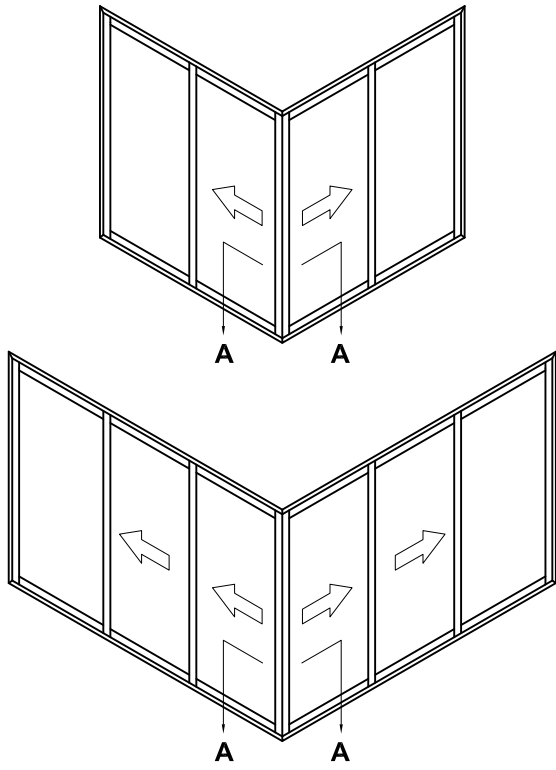

**METRO SERIES  
SLIDING DOOR  
90° CORNER OPTIONS  
CROSS SECTION**

CAD REF. VMSD17-0

DATE  
01.07.16

SCALE  
1:2

**SECTION A-A**

**90° EXTERNAL CORNER**

**SECTION B-B**

**90° INTERNAL CORNER**