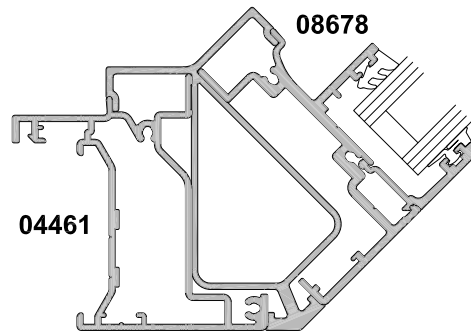

**METRO SERIES
HINGED DOOR
COUPLING OPTION
CROSS SECTION**

CAD REF. VMHD07-0

DATE
01.06.11

SCALE
1:2

04440
180° COUPLING BAR

04443
135° COUPLING BAR

04444
90° COUPLING BAR