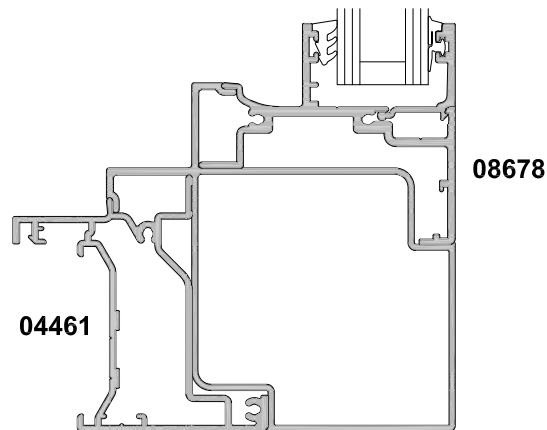

**METRO SERIES
HINGED DOOR
COUPLING OPTION
CROSS SECTION**

CAD REF. VMHD07-0

DATE
01.06.11

SCALE
1:2

04440
180° COUPLING BAR

04443
135° COUPLING BAR

04444
90° COUPLING BAR