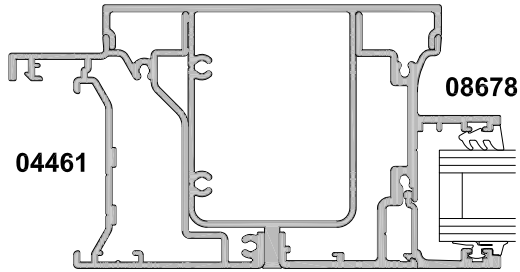

**METRO SERIES
HINGED DOOR
COUPLING OPTION
CROSS SECTION**

CAD REF. VMHD07-0

DATE
01.06.11

SCALE
1:2

04440
180° COUPLING BAR

04443
135° COUPLING BAR

04444
90° COUPLING BAR