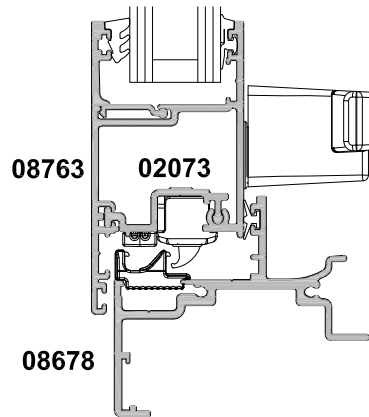

**METRO SERIES  
AWNING WINDOW  
ESPAGNOLETTE SASH OPTION  
CROSS SECTION**

CAD REF. VMAW01-0

DATE  
01.06.18

SCALE  
1:2

**ESPAGNOLETTE SASH OPTION**

**SECTION B-B**