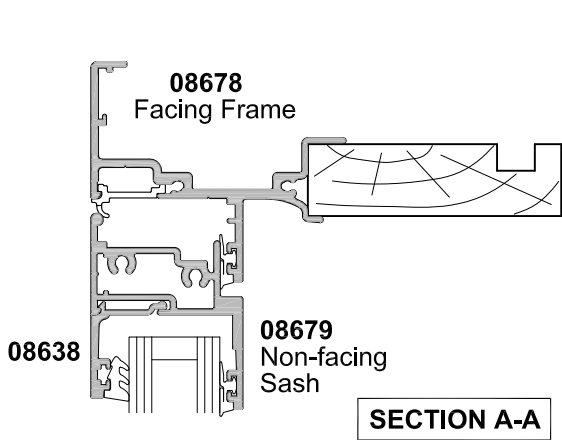

**METRO SERIES  
AWNING WINDOW  
ESPAGNOLETTE SASH OPTION  
CROSS SECTION**

CAD REF. VMAW01-0

DATE  
01.06.18

SCALE  
1:2

**ESPAGNOLETTE SASH OPTION**

**SECTION B-B**