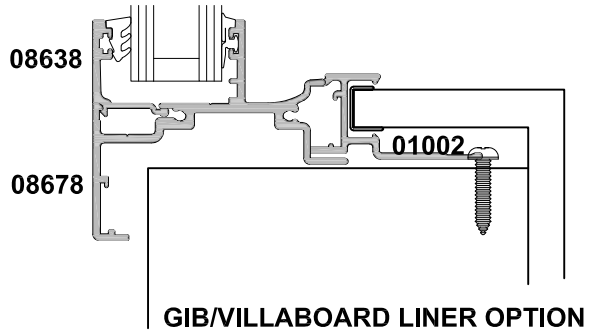

**METRO SERIES  
AWNING WINDOW  
ESPAGNOLETTE SASH OPTION  
CROSS SECTION**

CAD REF. VMAW01-0

DATE  
01.06.18

SCALE  
1:2

**ESPAGNOLETTE SASH OPTION**

**SECTION B-B**