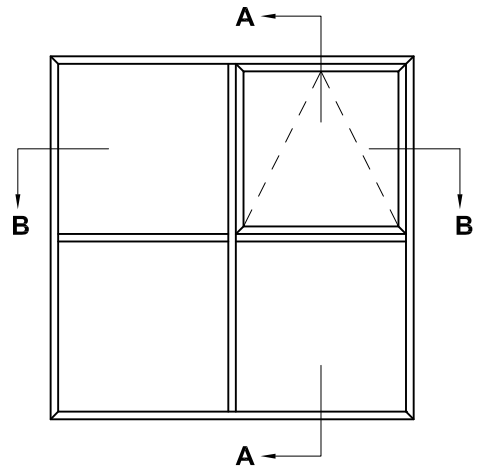

**METRO SERIES  
AWNING WINDOW  
ESPAGNOLETTE SASH OPTION  
CROSS SECTION**

CAD REF. VMAW01-0

DATE  
01.06.18

SCALE  
1:2

**ESPAGNOLETTE SASH OPTION**

**SECTION B-B**