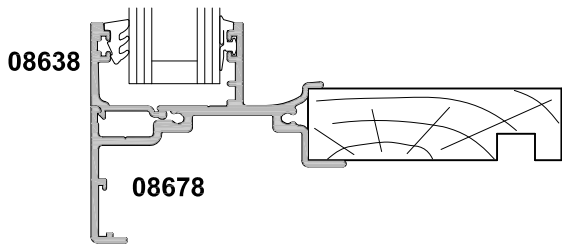

**METRO SERIES  
AWNING WINDOW  
ESPAGNOLETTE SASH OPTION  
CROSS SECTION**

CAD REF. VMAW01-0

DATE  
01.06.18

SCALE  
1:2

**ESPAGNOLETTE SASH OPTION**

**SECTION B-B**