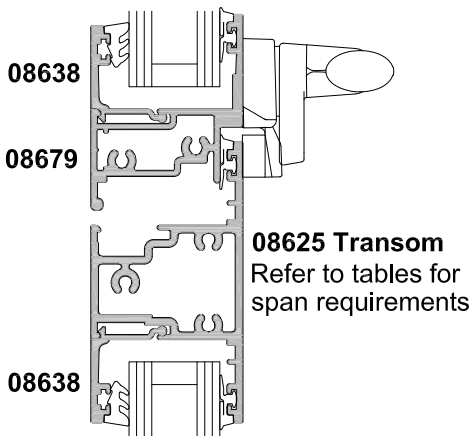

**METRO SERIES  
AWNING WINDOW  
ESPAGNOLETTE SASH OPTION  
CROSS SECTION**

CAD REF. VMAW01-0

DATE  
01.06.18

SCALE  
1:2

**ESPAGNOLETTE SASH OPTION**

**SECTION B-B**