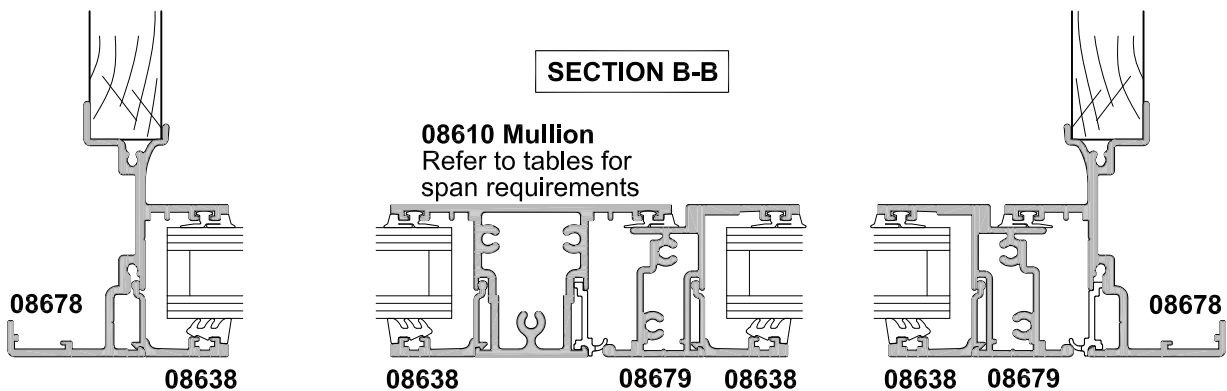

**METRO SERIES  
AWNING WINDOW  
ESPAGNOLETTE SASH OPTION  
CROSS SECTION**

CAD REF. VMAW01-0

DATE  
01.06.18

SCALE  
1:2

**ESPAGNOLETTE SASH OPTION**

**SECTION B-B**