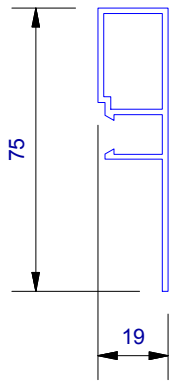

UA 7095
Male Flat Corner

UA 5832
Soffit 65mm Clip Top

UA 7096
Flat Jointer Top

UA 7584
Jamb/Sill Clip Base

UA 5831
Soffit Clip Base

UA 5833
Soffit 30mm Clip Top

UA 6324
2 Piece Jointer Base

CLADNRCAP
Corner Cap

CLADNRCAPI
Internal Corner Cap (1 : 3)

CLADSTAKECNR
Plastic Staking Corner