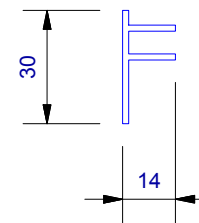

UA 7095
Male Flat Corner

UA 5832
Soffit 65mm Clip Top

UA 7096
Flat Jointer Top

UA 7584
Jamb/Sill Clip Base

UA 5831
Soffit Clip Base

UA 5833
Soffit 30mm Clip Top

UA 6324
2 Piece Jointer Base

CLADNRCAP
Corner Cap

CLADNRCAPI
Internal Corner Cap (1 : 3)

CLADSTAKECNR
Plastic Staking Corner