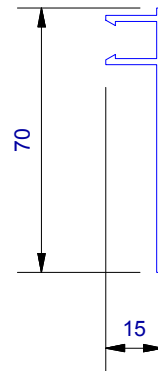

UA 7095
Male Flat Corner

UA 5832
Soffit 65mm Clip Top

UA 7096
Flat Jointer Top

UA 7584
Jamb/Sill Clip Base

UA 5831
Soffit Clip Base

UA 5833
Soffit 30mm Clip Top

UA 6324
2 Piece Jointer Base

CLADNRCAP
Corner Cap

CLADNRCAPI
Internal Corner Cap (1 : 3)

CLADSTAKECNR
Plastic Staking Corner