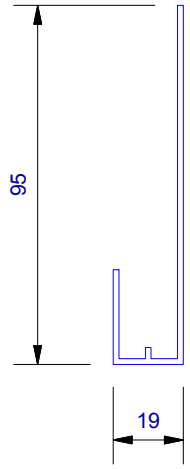

UA 4535
Locator Clip

UA 4863
Vertical Board Starter

Cavity Vent Strip

UA 4532
J Moulding

UA 4533
Head Starter

UA 7919
Inter - Storey Flashing

UA 7094
Female Flat Corner

UA 7923
ULLTRALINE BOARD

UA 7095
Male Flat Corner

UA 5832
Soffit 65mm Clip Top

UA 5833
Soffit 30mm Clip Top

UA 7584
Jamb/Sill Clip Base

UA 5831
Soffit Clip Base

UA 7096
Flat Jointer Top

UA 6324
2 Piece Jointer Base

CLADCNRCAP
Corner Cap

CLADCNRCAPI
Internal Corner Cap (1 : 3)

CLADSTAKECNR
Plastic Staking Corner