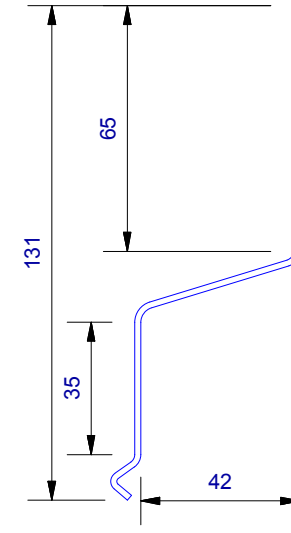

UA 4535
Locator Clip

UA 4863
Vertical Board Starter

Cavity Vent Strip

UA 4532
J Moulding

UA 4533
Head Starter

UA 7919
Inter - Storey Flashing

UA 7094
Female Flat Corner

UA 7923
ULLTRALINE BOARD

UA 7095
Male Flat Corner

UA 5832
Soffit 65mm Clip Top

UA 5833
Soffit 30mm Clip Top

UA 7584
Jamb/Sill Clip Base

UA 5831
Soffit Clip Base

UA 7096
Flat Jointer Top

UA 6324
2 Piece Jointer Base

CLADCNRCAP
Corner Cap

CLADCNRCAPI
Internal Corner Cap (1 : 3)

CLADSTAKECNR
Plastic Staking Corner