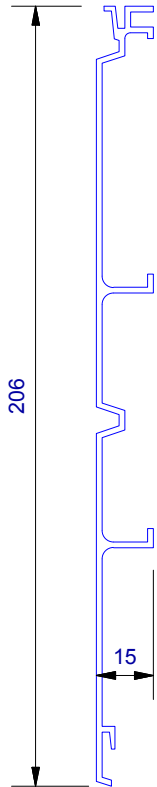

UA 4535
Locator Clip

UA 4863
Vertical Board Starter

Cavity Vent Strip

UA 4532
J Moulding

UA 4533
Head Starter

UA 7919
Inter - Storey Flashing

UA 7094
Female Flat Corner

UA 7923
ULLTRALINE BOARD

UA 7095
Male Flat Corner

UA 5832
Soffit 65mm Clip Top

UA 5833
Soffit 30mm Clip Top

UA 7584
Jamb/Sill Clip Base

UA 5831
Soffit Clip Base

UA 7096
Flat Jointer Top

UA 6324
2 Piece Jointer Base

CLADCNRCAP
Corner Cap

CLADCNRCAPI
Internal Corner Cap (1 : 3)

CLADSTAKECNR
Plastic Staking Corner