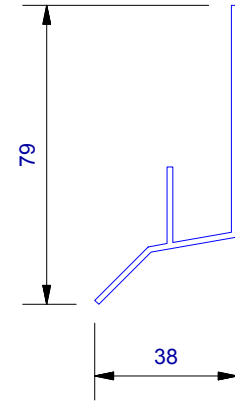

UA 4535
Locator Clip

UA 4863
Vertical Board Starter

Cavity Vent Strip

UA 4532
J Moulding

UA 4533
Head Starter

UA 7919
Inter - Storey Flashing

UA 7094
Female Flat Corner

UA 7923
ULLTRALINE BOARD

UA 7095
Male Flat Corner

UA 5832
Soffit 65mm Clip Top

UA 5833
Soffit 30mm Clip Top

UA 7584
Jamb/Sill Clip Base

UA 5831
Soffit Clip Base

UA 7096
Flat Jointer Top

UA 6324
2 Piece Jointer Base

CLADCNRCAP
Corner Cap

CLADCNRCAPI
Internal Corner Cap (1 : 3)

CLADSTAKECNR
Plastic Staking Corner