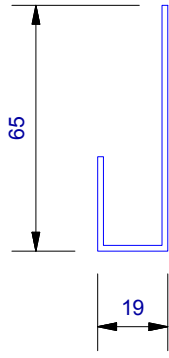

UA 4535
Locator Clip

UA 4863
Vertical Board Starter

Cavity Vent Strip

UA 4532
J Moulding

UA 4533
Head Starter

UA 7919
Inter - Storey Flashing

UA 7094
Female Flat Corner

UA 7923
ULLTRALINE BOARD

UA 7095
Male Flat Corner

UA 5832
Soffit 65mm Clip Top

UA 5833
Soffit 30mm Clip Top

UA 7584
Jamb/Sill Clip Base

UA 5831
Soffit Clip Base

UA 7096
Flat Jointer Top

UA 6324
2 Piece Jointer Base

CLADCNRCAP
Corner Cap

CLADCNRCAPI
Internal Corner Cap (1 : 3)

CLADSTAKECNR
Plastic Staking Corner