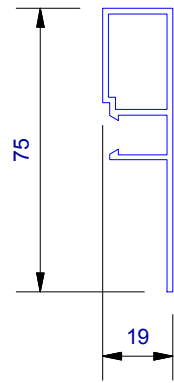

UA 7095
Male Flat Corner

UA 5832
Soffit 65mm Clip Top

UA 5833
Soffit 30mm Clip Top

UA 7584
Jamb/Sill Clip Base

UA 5831
Soffit Clip Base

UA 7096
Flat Jointer Top

UA 6324
2 Piece Jointer Base

CLADCNRCAP
Corner Cap

CLADCNRCAPI
Internal Corner Cap (1 : 3)

CLADSTAKECNR
Plastic Staking Corner