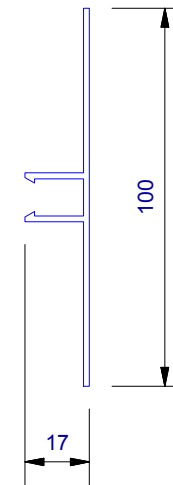

UA 4535
Locator Clip

UA 4863
Vertical Board Starter

Cavity Vent Strip

UA 4532
J Moulding

UA 4533
Head Starter

UA 7919
Inter - Storey Flashing

UA 7094
Female Flat Corner

UA 7923
ULLTRALINE BOARD

UA 7095
Male Flat Corner

UA 5832
Soffit 65mm Clip Top

UA 5833
Soffit 30mm Clip Top

UA 7584
Jamb/Sill Clip Base

UA 5831
Soffit Clip Base

UA 7096
Flat Jointer Top

UA 6324
2 Piece Jointer Base

CLADCNRCAP
Corner Cap

CLADCNRCAPI
Internal Corner Cap (1 : 3)

CLADSTAKECNR
Plastic Staking Corner