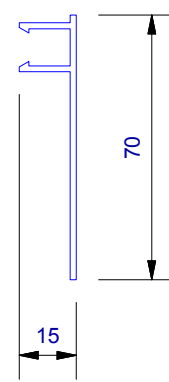

UA 7095
Male Flat Corner

UA 5832
Soffit 65mm Clip Top

UA 5833
Soffit 30mm Clip Top

UA 7584
Jamb/Sill Clip Base

UA 5831
Soffit Clip Base

UA 7096
Flat Jointer Top

UA 6324
2 Piece Jointer Base

CLADCNRCAP
Corner Cap

CLADCNRCAPI
Internal Corner Cap (1 : 3)

CLADSTAKECNR
Plastic Staking Corner