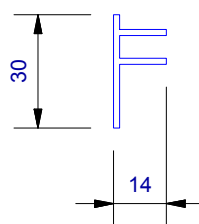

UA 4535
Locator Clip

UA 4863
Vertical Board Starter

Cavity Vent Strip

UA 4532
J Moulding

UA 4533
Head Starter

UA 7919
Inter - Storey Flashing

UA 7094
Female Flat Corner

UA 7923
ULLTRALINE BOARD

UA 7095
Male Flat Corner

UA 5832
Soffit 65mm Clip Top

UA 5833
Soffit 30mm Clip Top

UA 7584
Jamb/Sill Clip Base

UA 5831
Soffit Clip Base

UA 7096
Flat Jointer Top

UA 6324
2 Piece Jointer Base

CLADCNRCAP
Corner Cap

CLADCNRCAPI
Internal Corner Cap (1 : 3)

CLADSTAKECNR
Plastic Staking Corner