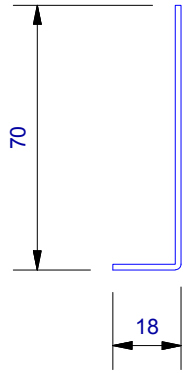

UA 4535
Locator Clip

UA 4863
Vertical Board Starter

Cavity Vent Strip

UA 4532
J Moulding

UA 4533
Head Starter

UA 7919
Inter - Storey Flashing

UA 7094
Female Flat Corner

UA 7923
ULLTRALINE BOARD

UA 7095
Male Flat Corner

UA 5832
Soffit 65mm Clip Top

UA 5833
Soffit 30mm Clip Top

UA 7584
Jamb/Sill Clip Base

UA 5831
Soffit Clip Base

UA 7096
Flat Jointer Top

UA 6324
2 Piece Jointer Base

CLADCNRCAP
Corner Cap

CLADCNRCAPI
Internal Corner Cap (1 : 3)

CLADSTAKECNR
Plastic Staking Corner