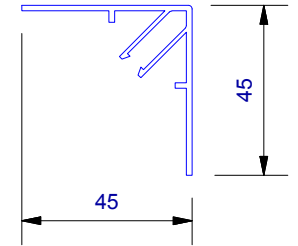

UA 4535
Locator Clip

UA 4863
Vertical Board Starter

Cavity Vent Strip

UA 4532
J Moulding

UA 4533
Head Starter

UA 7919
Inter - Storey Flashing

UA 7094
Female Flat Corner

UA 7923
ULLTRALINE BOARD

UA 7095
Male Flat Corner

UA 5832
Soffit 65mm Clip Top

UA 5833
Soffit 30mm Clip Top

UA 7584
Jamb/Sill Clip Base

UA 5831
Soffit Clip Base

UA 7096
Flat Jointer Top

UA 6324
2 Piece Jointer Base

CLADCNRCAP
Corner Cap

CLADCNRCAPI
Internal Corner Cap (1 : 3)

CLADSTAKECNR
Plastic Staking Corner