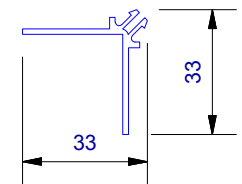

UA 4535
Locator Clip

UA 4863
Vertical Board Starter

Cavity Vent Strip

UA 4532
J Moulding

UA 4533
Head Starter

UA 7919
Inter - Storey Flashing

UA 7094
Female Flat Corner

UA 7923
ULLTRALINE BOARD

UA 7095
Male Flat Corner

UA 5832
Soffit 65mm Clip Top

UA 5833
Soffit 30mm Clip Top

UA 7584
Jamb/Sill Clip Base

UA 5831
Soffit Clip Base

UA 7096
Flat Jointer Top

UA 6324
2 Piece Jointer Base

CLADCNRCAP
Corner Cap

CLADCNRCAPI
Internal Corner Cap (1 : 3)

CLADSTAKECNR
Plastic Staking Corner