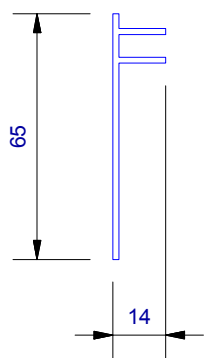

UA 4535
Locator Clip

UA 4863
Vertical Board Starter

Cavity Vent Strip

UA 4532
J Moulding

UA 4533
Head Starter

UA 7919
Inter - Storey Flashing

UA 7094
Female Flat Corner

UA 7923
ULLTRALINE BOARD

UA 7095
Male Flat Corner

UA 5832
Soffit 65mm Clip Top

UA 5833
Soffit 30mm Clip Top

UA 7584
Jamb/Sill Clip Base

UA 5831
Soffit Clip Base

UA 7096
Flat Jointer Top

UA 6324
2 Piece Jointer Base

CLADCNRCAP
Corner Cap

CLADCNRCAPI
Internal Corner Cap (1 : 3)

CLADSTAKECNR
Plastic Staking Corner