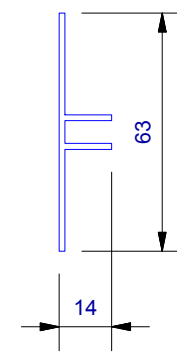

UA 7095
Male Flat Corner

UA 5832
Soffit 65mm Clip Top

UA 5833
Soffit 30mm Clip Top

UA 7584
Jamb/Sill Clip Base

UA 5831
Soffit Clip Base

UA 7096
Flat Jointer Top

UA 6324
2 Piece Jointer Base

CLADCNRCAP
Corner Cap

CLADCNRCAPI
Internal Corner Cap (1 : 3)

CLADSTAKECNR
Plastic Staking Corner