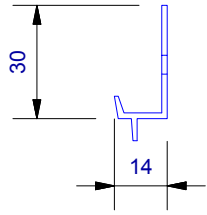

UA 4535
Locator Clip

UA 4863
Vertical Board Starter

Cavity Vent Strip

UA 4532
J Moulding

UA 4533
Head Starter

UA 7919
Inter - Storey Flashing

UA 7094
Female Flat Corner

UA 7923
ULLTRALINE BOARD

UA 7095
Male Flat Corner

UA 5832
Soffit 65mm Clip Top

UA 5833
Soffit 30mm Clip Top

UA 7584
Jamb/Sill Clip Base

UA 5831
Soffit Clip Base

UA 7096
Flat Jointer Top

UA 6324
2 Piece Jointer Base

CLADCNRCAP
Corner Cap

CLADCNRCAPI
Internal Corner Cap (1 : 3)

CLADSTAKECNR
Plastic Staking Corner