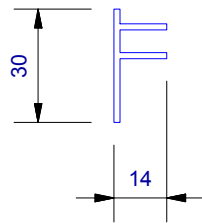

UA 7095
Male Flat Corner

UA 7923
Ultraline Board

UA 5832
Soffit 65mm Clip Top

UA 5833
Soffit 30mm Clip Top

UA 7584
Jamb/Sill Clip Base

UA 5831
Soffit Clip Base

UA 7096
Flat Joints Top

UA 6324
2 Piece Joints Base

CLADCNRCAPE
External Corner Cap (1 : 3)

CLADCNRCAPI
Internal Corner Cap (1 : 3)

CLADSTAKECNR
Plastic Staking Corner (1 : 3)