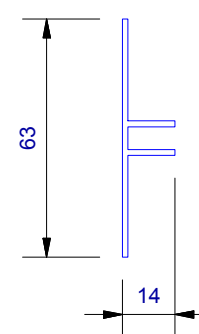

UA 7095
Male Flat Corner

UA 7923
Ultraline Board

UA 5832
Soffit 65mm Clip Top

UA 5833
Soffit 30mm Clip Top

UA 7584
Jamb/Sill Clip Base

UA 5831
Soffit Clip Base

UA 7096
Flat Joints Top

UA 6324
2 Piece Joints Base

CLADCNRCAPE
External Corner Cap (1 : 3)

CLADCNRCAPI
Internal Corner Cap (1 : 3)

CLADSTAKECNR
Plastic Staking Corner (1 : 3)