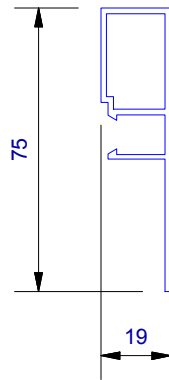

UA 7095
Male Flat Corner

UA 7923
Ultraline Board

UA 5832
Soffit 65mm Clip Top

UA 5833
Soffit 30mm Clip Top

UA 7584
Jamb/Sill Clip Base

UA 5831
Soffit Clip Base

UA 7096
Flat Joints Top

UA 6324
2 Piece Joints Base

CLADCNRCAPE
External Corner Cap (1 : 3)

CLADCNRCAPI
Internal Corner Cap (1 : 3)

CLADSTAKECNR
Plastic Staking Corner (1 : 3)