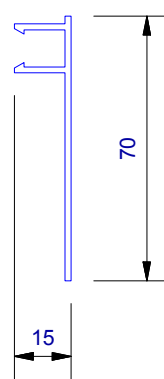

UA 7095
Male Flat Corner

UA 7923
Ultraline Board

UA 5832
Soffit 65mm Clip Top

UA 5833
Soffit 30mm Clip Top

UA 7584
Jamb/Sill Clip Base

UA 5831
Soffit Clip Base

UA 7096
Flat Joints Top

UA 6324
2 Piece Joints Base

CLADCNRCAPE
External Corner Cap (1 : 3)

CLADCNRCAPI
Internal Corner Cap (1 : 3)

CLADSTAKECNR
Plastic Staking Corner (1 : 3)