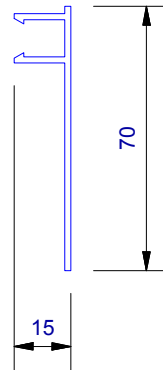

UA 7095
Male Flat Corner

UA 5832
Soffit 65mm Clip Top

UA 5833
Soffit 30mm Clip Top

UA 7584
Jamb/Sill Clip Base

UA 5831
Soffit Clip Base

UA 7096
Flat Joints Top

UA 6324
2 Piece Joints Base

CLADNRCAP
Corner Cap (1 : 3)

CLADNRCAPI
Internal Corner Cap (1 : 3)

CLADSTAKECNR
Plastic Staking Corner (1 : 3)