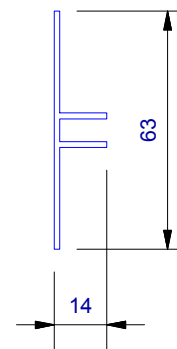

UA 7095
Male Flat Corner

UA 5832
Soffit 65mm Clip Top

UA 5833
Soffit 30mm Clip Top

UA 7584
Jamb/Sill Clip Base

UA 5831
Soffit Clip Base

UA 7096
Flat Joints Top

UA 6324
2 Piece Joints Base

CLADNRCAP
Corner Cap (1 : 3)

CLADNRCAPI
Internal Corner Cap (1 : 3)

CLADSTAKECNR
Plastic Staking Corner (1 : 3)