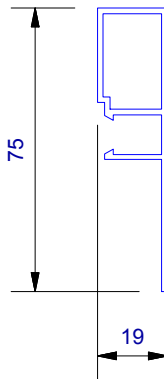

UA 7095
Male Flat Corner

UA 5832
Soffit 65mm Clip Top

UA 5833
Soffit 30mm Clip Top

UA 7584
Jamb/Sill Clip Base

UA 5831
Soffit Clip Base

UA 7096
Flat Joints Top

UA 6324
2 Piece Joints Base

CLADNRCAP
Corner Cap (1 : 3)

CLADNRCAPI
Internal Corner Cap (1 : 3)

CLADSTAKECNR
Plastic Staking Corner (1 : 3)