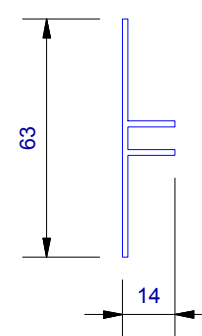

UA 7095
Male Flat Corner

UA 6975
Shadoline board

UA 5832
Soffit 65mm Clip Top

UA 5833
Soffit 30mm Clip Top

UA 7584
Jamb/Sill Clip Base

UA 5831
Soffit Clip Base

UA 7096
Flat Joints Top

UA 6324
2 Piece Joints Base

CLADCNRCAPE
External Corner Cap (1 : 3)

CLADCNRCAPI
Internal Corner Cap (1 : 3)

CLADSTAKECNR
Plastic Staking Corner (1 : 3)