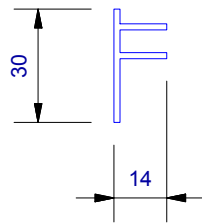

UA 7095
Male Flat Corner

UA 6975
Shadoline board

UA 5832
Soffit 65mm Clip Top

UA 5833
Soffit 30mm Clip Top

UA 7584
Jamb/Sill Clip Base

UA 5831
Soffit Clip Base

UA 7096
Flat Joints Top

UA 6324
2 Piece Joints Base

CLADCNRCAPE
External Corner Cap (1 : 3)

CLADCNRCAPI
Internal Corner Cap (1 : 3)

CLADSTAKECNR
Plastic Staking Corner (1 : 3)