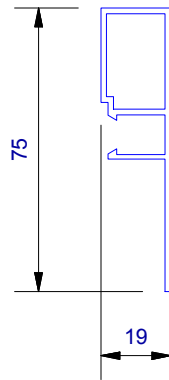

UA 7095
Male Flat Corner

UA 6975
Shadoline board

UA 5832
Soffit 65mm Clip Top

UA 5833
Soffit 30mm Clip Top

UA 7584
Jamb/Sill Clip Base

UA 5831
Soffit Clip Base

UA 7096
Flat Joints Top

UA 6324
2 Piece Joints Base

CLADCNRCAPE
External Corner Cap (1 : 3)

CLADCNRCAPI
Internal Corner Cap (1 : 3)

CLADSTAKECNR
Plastic Staking Corner (1 : 3)