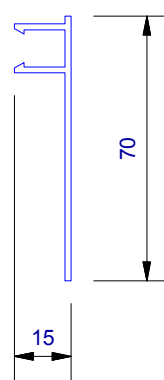

UA 7095
Male Flat Corner

UA 6975
Shadoline board

UA 5832
Soffit 65mm Clip Top

UA 5833
Soffit 30mm Clip Top

UA 7584
Jamb/Sill Clip Base

UA 5831
Soffit Clip Base

UA 7096
Flat Joints Top

UA 6324
2 Piece Joints Base

CLADCNRCAPE
External Corner Cap (1 : 3)

CLADCNRCAPI
Internal Corner Cap (1 : 3)

CLADSTAKECNR
Plastic Staking Corner (1 : 3)