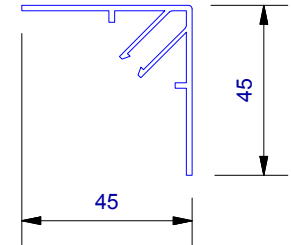

UA 4535
Locator Clip

UA 4863
Vertical Board Starter

Cavity Vent Strip

UA 4532
J Moulding

UA 4533
Head Starter

UA 7919
Inter - Storey Flashing

UA 7094
Female Flat Corner

UA 7726
SHADO 100 BOARD

UA 7095
Male Flat Corner

UA 5832
Soffit 65mm Clip Top

UA 5833
Soffit 30mm Clip Top

UA 7584
Jamb/Sill Clip Base

UA 5831
Soffit Clip Base

UA 7096
Flat Joints Top

UA 6324
2 Piece Joints Base

CLADCNRCAP
Corner Cap