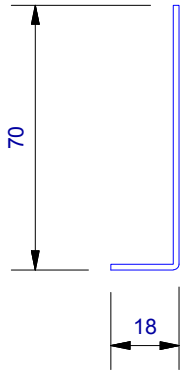

UA 4535
Locator Clip

UA 4863
Vertical Board Starter

Cavity Vent Strip

UA 4532
J Moulding

UA 4533
Head Starter

UA 7919
Inter - Storey Flashing

UA 7094
Female Flat Corner

UA 7726
SHADO 100 BOARD

UA 7095
Male Flat Corner

UA 5832
Soffit 65mm Clip Top

UA 5833
Soffit 30mm Clip Top

UA 7584
Jamb/Sill Clip Base

UA 5831
Soffit Clip Base

UA 7096
Flat Joints Top

UA 6324
2 Piece Joints Base

CLADCNRCAP
Corner Cap