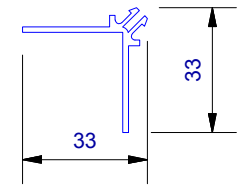

UA 4535
Locator Clip

UA 4863
Vertical Board Starter

Cavity Vent Strip

UA 4532
J Moulding

UA 4533
Head Starter

UA 7919
Inter - Storey Flashing

UA 7094
Female Flat Corner

UA 7726
SHADO 100 BOARD

UA 7095
Male Flat Corner

UA 5832
Soffit 65mm Clip Top

UA 5833
Soffit 30mm Clip Top

UA 7584
Jamb/Sill Clip Base

UA 5831
Soffit Clip Base

UA 7096
Flat Joints Top

UA 6324
2 Piece Joints Base

CLADCNRCAP
Corner Cap