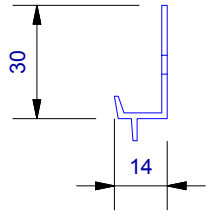

UA 4535
Locator Clip

UA 4863
Vertical Board Starter

Cavity Vent Strip

UA 4532
J Moulding

UA 4533
Head Starter

UA 7919
Inter - Storey Flashing

UA 7094
Female Flat Corner

UA 7726
SHADO 100 BOARD

UA 7095
Male Flat Corner

UA 5832
Soffit 65mm Clip Top

UA 5833
Soffit 30mm Clip Top

UA 7584
Jamb/Sill Clip Base

UA 5831
Soffit Clip Base

UA 7096
Flat Joints Top

UA 6324
2 Piece Joints Base

CLADCNRCAP
Corner Cap