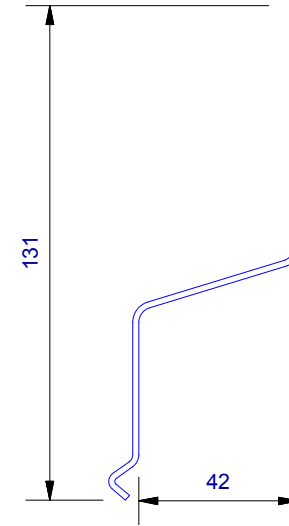

UA 4535
Locator Clip

UA 4863
Vertical Board Starter

Cavity Vent Strip

UA 4532
J Moulding

UA 4533
Head Starter

UA 7919
Inter - Storey Flashing

UA 7094
Female Flat Corner

UA 7726
SHADO 100 BOARD

UA 7095
Male Flat Corner

UA 5832
Soffit 65mm Clip Top

UA 5833
Soffit 30mm Clip Top

UA 7584
Jamb/Sill Clip Base

UA 5831
Soffit Clip Base

UA 7096
Flat Joints Top

UA 6324
2 Piece Joints Base

CLADCNRCAP
Corner Cap