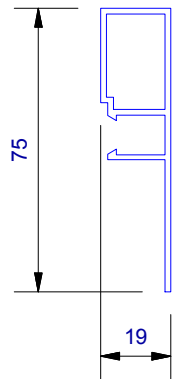

UA 7095
Male Flat Corner

UA 5832
Soffit 65mm Clip Top

UA 5833
Soffit 30mm Clip Top

UA 7584
Jamb/Sill Clip Base

UA 5831
Soffit Clip Base

UA 7096
Flat Joints Top

UA 6324
2 Piece Joints Base

CLADCNRCAP
Corner Cap