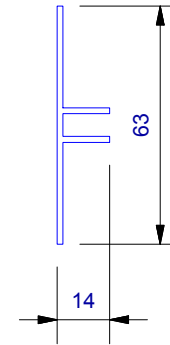

UA 7095
Male Flat Corner

UA 5832
Soffit 65mm Clip Top

UA 5833
Soffit 30mm Clip Top

UA 7584
Jamb/Sill Clip Base

UA 5831
Soffit Clip Base

UA 7096
Flat Joints Top

UA 6324
2 Piece Joints Base

CLADCNRCAP
Corner Cap