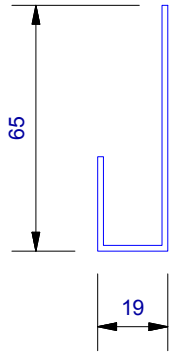

UA 4535
Locator Clip

UA 4863
Vertical Board Starter

Cavity Vent Strip

UA 4532
J Moulding

UA 4533
Head Starter

UA 7919
Inter - Storey Flashing

UA 7094
Female Flat Corner

UA 7726
SHADO 100 BOARD

UA 7095
Male Flat Corner

UA 5832
Soffit 65mm Clip Top

UA 5833
Soffit 30mm Clip Top

UA 7584
Jamb/Sill Clip Base

UA 5831
Soffit Clip Base

UA 7096
Flat Joints Top

UA 6324
2 Piece Joints Base

CLADCNRCAP
Corner Cap