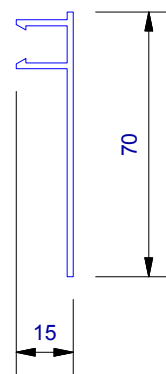

UA 7095
Male Flat Corner

UA 5832
Soffit 65mm Clip Top

UA 5833
Soffit 30mm Clip Top

UA 7584
Jamb/Sill Clip Base

UA 5831
Soffit Clip Base

UA 7096
Flat Joints Top

UA 6324
2 Piece Joints Base

CLADCNRCAP
Corner Cap