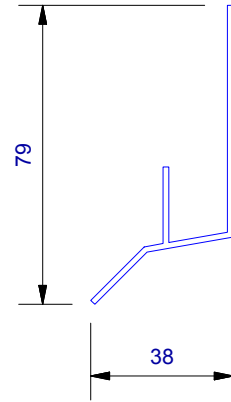

UA 4535
Locator Clip

UA 4863
Vertical Board Starter

Cavity Vent Strip

UA 4532
J Moulding

UA 4533
Head Starter

UA 7919
Inter - Storey Flashing

UA 7094
Female Flat Corner

UA 7726
SHADO 100 BOARD

UA 7095
Male Flat Corner

UA 5832
Soffit 65mm Clip Top

UA 5833
Soffit 30mm Clip Top

UA 7584
Jamb/Sill Clip Base

UA 5831
Soffit Clip Base

UA 7096
Flat Joints Top

UA 6324
2 Piece Joints Base

CLADCNRCAP
Corner Cap