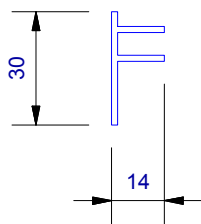

UA 4535
Locator Clip

UA 4863
Vertical Board Starter

Cavity Vent Strip

UA 4532
J Moulding

UA 4533
Head Starter

UA 7919
Inter - Storey Flashing

UA 7094
Female Flat Corner

UA 7726
SHADO 100 BOARD

UA 7095
Male Flat Corner

UA 5832
Soffit 65mm Clip Top

UA 5833
Soffit 30mm Clip Top

UA 7584
Jamb/Sill Clip Base

UA 5831
Soffit Clip Base

UA 7096
Flat Joints Top

UA 6324
2 Piece Joints Base

CLADCNRCAP
Corner Cap