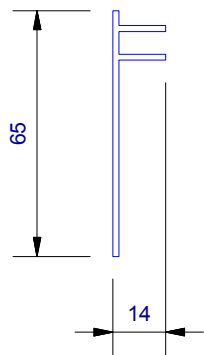

UA 4535
Locator Clip

UA 4863
Vertical Board Starter

Cavity Vent Strip

UA 4532
J Moulding

UA 4533
Head Starter

UA 7919
Inter - Storey Flashing

UA 7094
Female Flat Corner

UA 7726
SHADO 100 BOARD

UA 7095
Male Flat Corner

UA 5832
Soffit 65mm Clip Top

UA 5833
Soffit 30mm Clip Top

UA 7584
Jamb/Sill Clip Base

UA 5831
Soffit Clip Base

UA 7096
Flat Joints Top

UA 6324
2 Piece Joints Base

CLADCNRCAP
Corner Cap