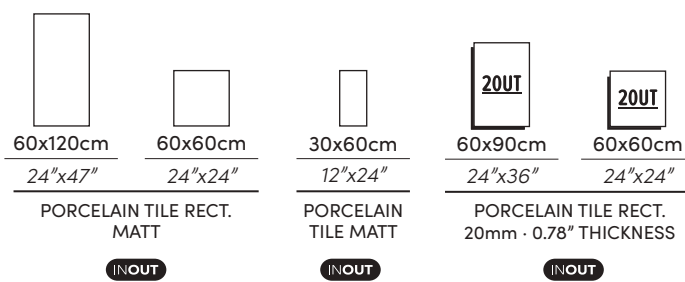

# ULISSE

**Floor** | Ulisse Grey Rect. 120X120cm · 47"X47"

Inspirado en una piedra caliza muy continua y homogénea nace Ulisse. Una colección muy suave de fondo microgranulado con pequeñas incrustaciones irregulares dispersas a lo largo de la superficie.