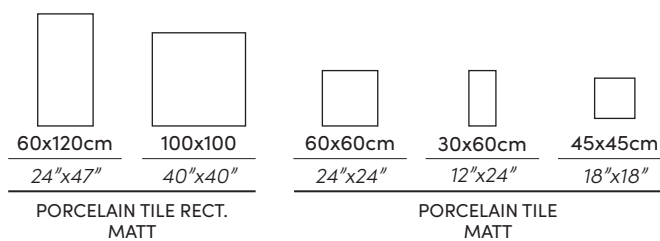

# BOLTON

PORCELAIN TILE

NATURAL

PEARL

GREY

**Floor & Wall** | Boltonstone Warm MT Rect. / Bolton Natural MT Rect. 60x120CM · 24"x47"

128  
—  
129

Nace de la fantasía y se desarrolla de la fusión de dos materiales auténticos, el temperamento del cemento y la sofisticación del terrazo. Un tándem capaz de cubrir espacios de autor, único para aquellos más atrevidos y acompañado para los que busquen un toque de diferenciación decorativa en todas las estancias de la casa o de un local comercial. Un producto que se define como la sal de la vida.