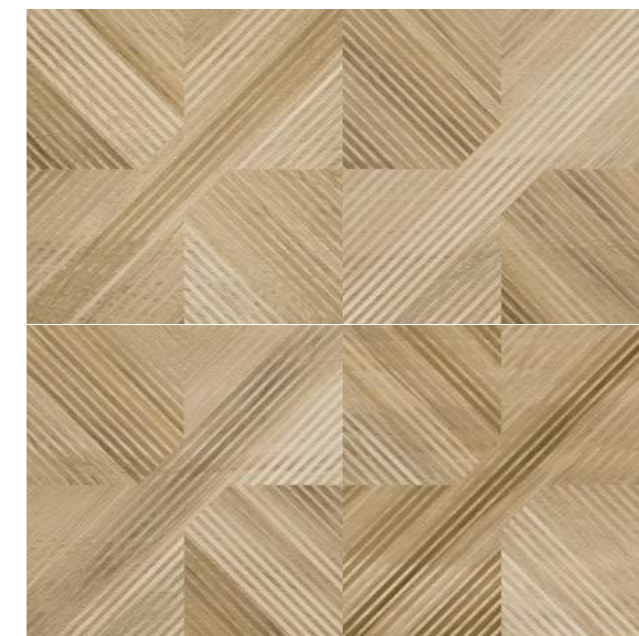

Different layouts can be created by rotating the product.

Para formar diferentes paginaciones, solo rotar el producto.

Tavola Decor MIX
60x60 cm / 24x24"

Tavola Decor NO
60x60 cm / 24x24"

Tavola Decor BE
60x60 cm / 24x24"

Tavola NO Deck
60x60 cm / 24x24"

Tavola BE Deck
60x60 cm / 24x24"

*A naturalidade da madeira
com efeito impactantes.*

*Cozy spaces in the comfort of wood.
Ambientes acolhedores en la comodidad de la madera.*