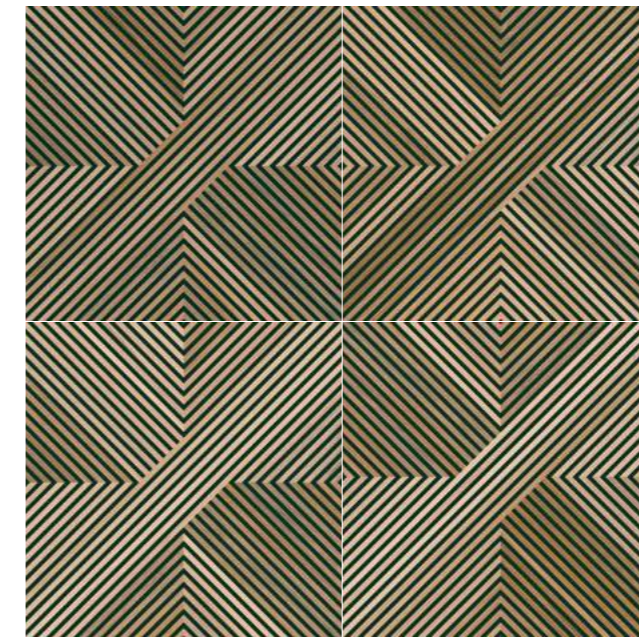

Inspirada en las sofisticadas mesas de madera, Tavola trae una colección completa de productos. Las líneas diseñadas en Tavola Decor hacen que las piezas tengan diseños curvos, causando diferentes efectos para la creación de ambientes impactantes. El porcelanato que interpreta de forma fiel la madera, en formato de regla, despierta una sensación de calidez. Colores cálidos, que reproducen los tonos, pocos nudos, y movimientos de las vetas de la madera, hacen la pieza aún más clean.

Tavola NO NAT
20x120 cm / 8x48"

Variação visual.

Visual variation. | variación visual.

Tavola NO
20x120 cm / 8x48"

Tavola BE
20x120 cm / 8x48"

Para formar diferentes paginações, basta rotacionar o produto.