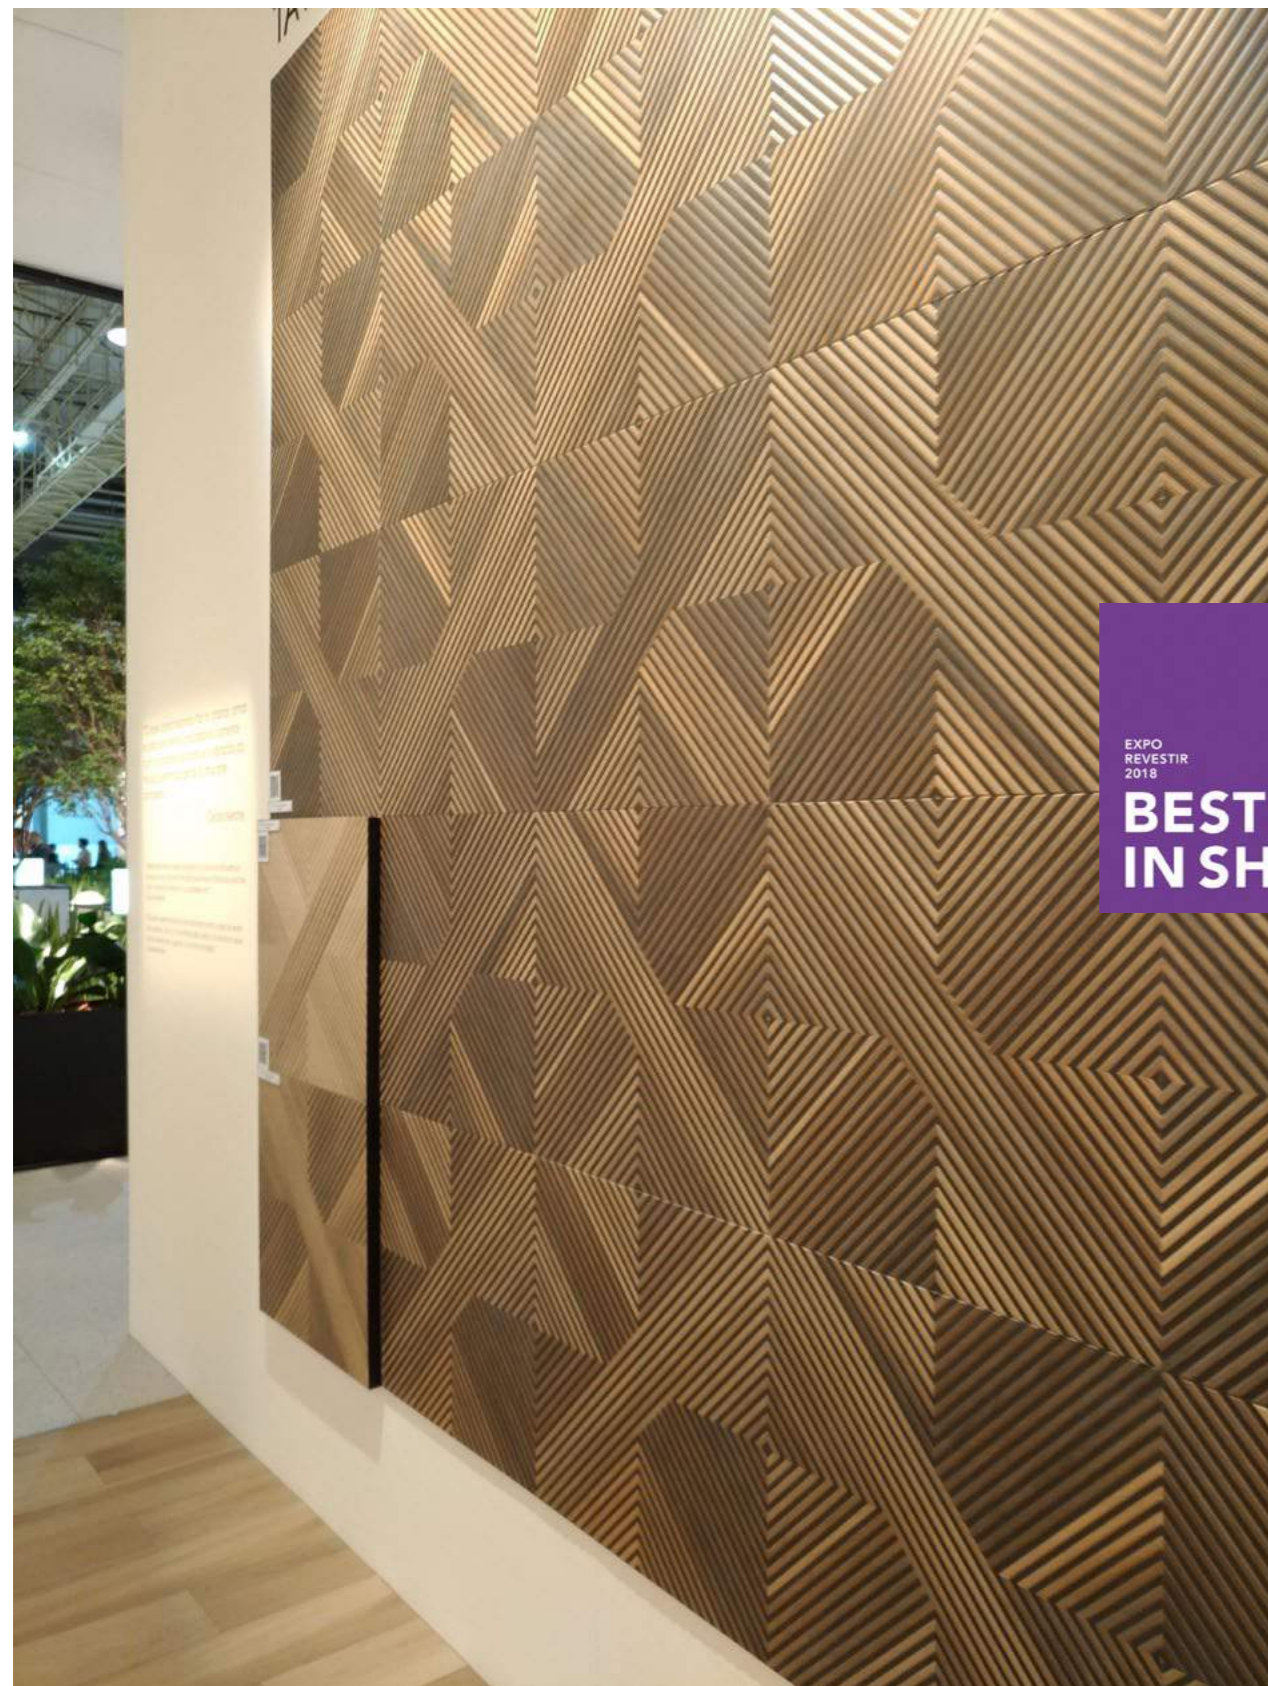

Tavola BE Deck HARD
60x60 cm / 24x24"

Pacific BL LUX
20x20 cm / 8x8"

Tavola BE NAT
20x120 cm / 8x48"

Sensorial BK LUX
33x100 cm / 13,2x40"

Tavola Decor Mix, ganhou o prêmio **Best in Show** na categoria Fachada, concedido pela ANFACER na Revestir 2018. Ganhamos três prêmios Best in Show, concedido pela Anfacer.