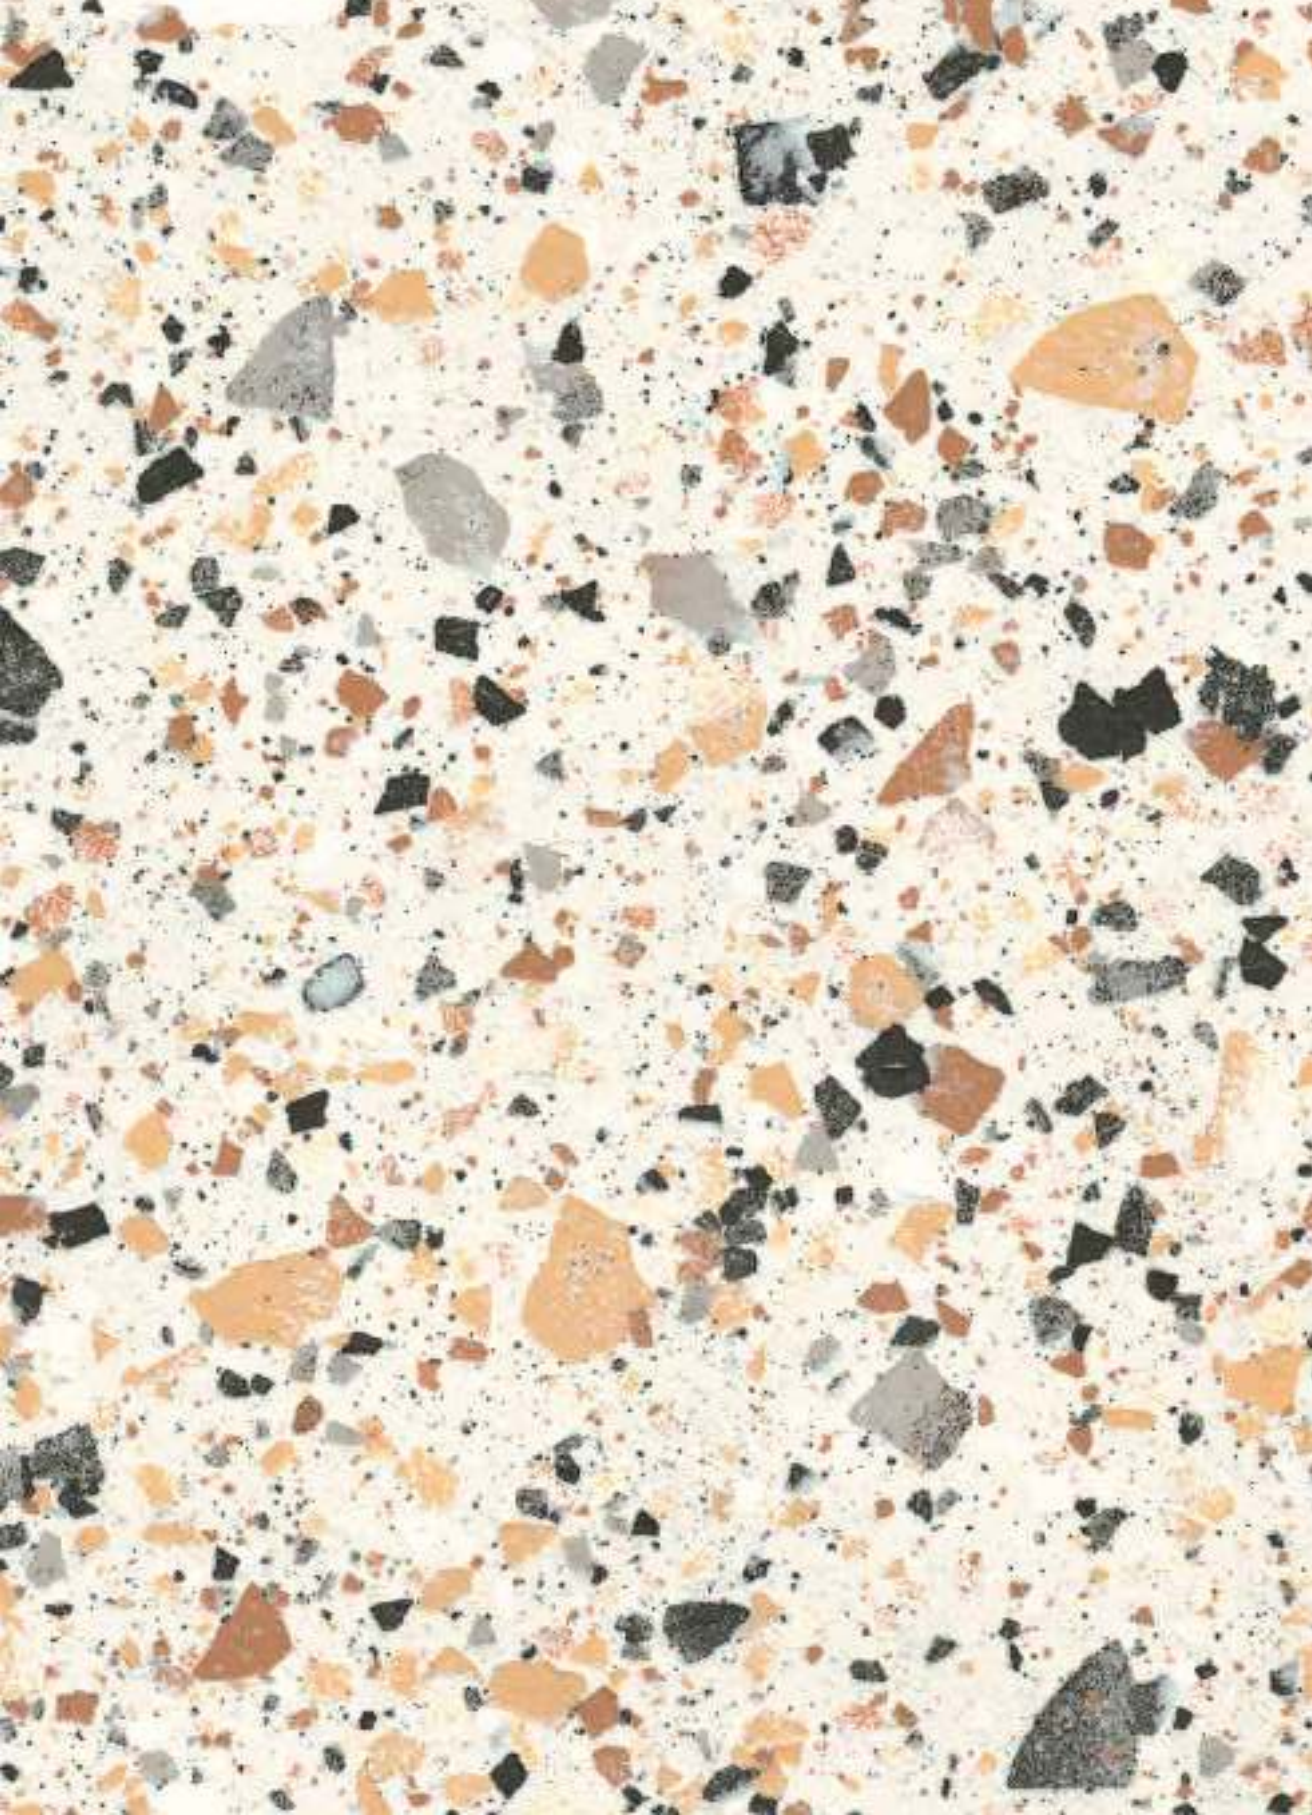

RIALTO

RIALTO GREY

Naturale / Levigato / Sabbiato

120x60 (48"x24")

60x60 (24"x24")

60x30 (24"x12")

20x20 (8"x8")

Spessore Thickness: 10mm $\frac{3}{8}$ "