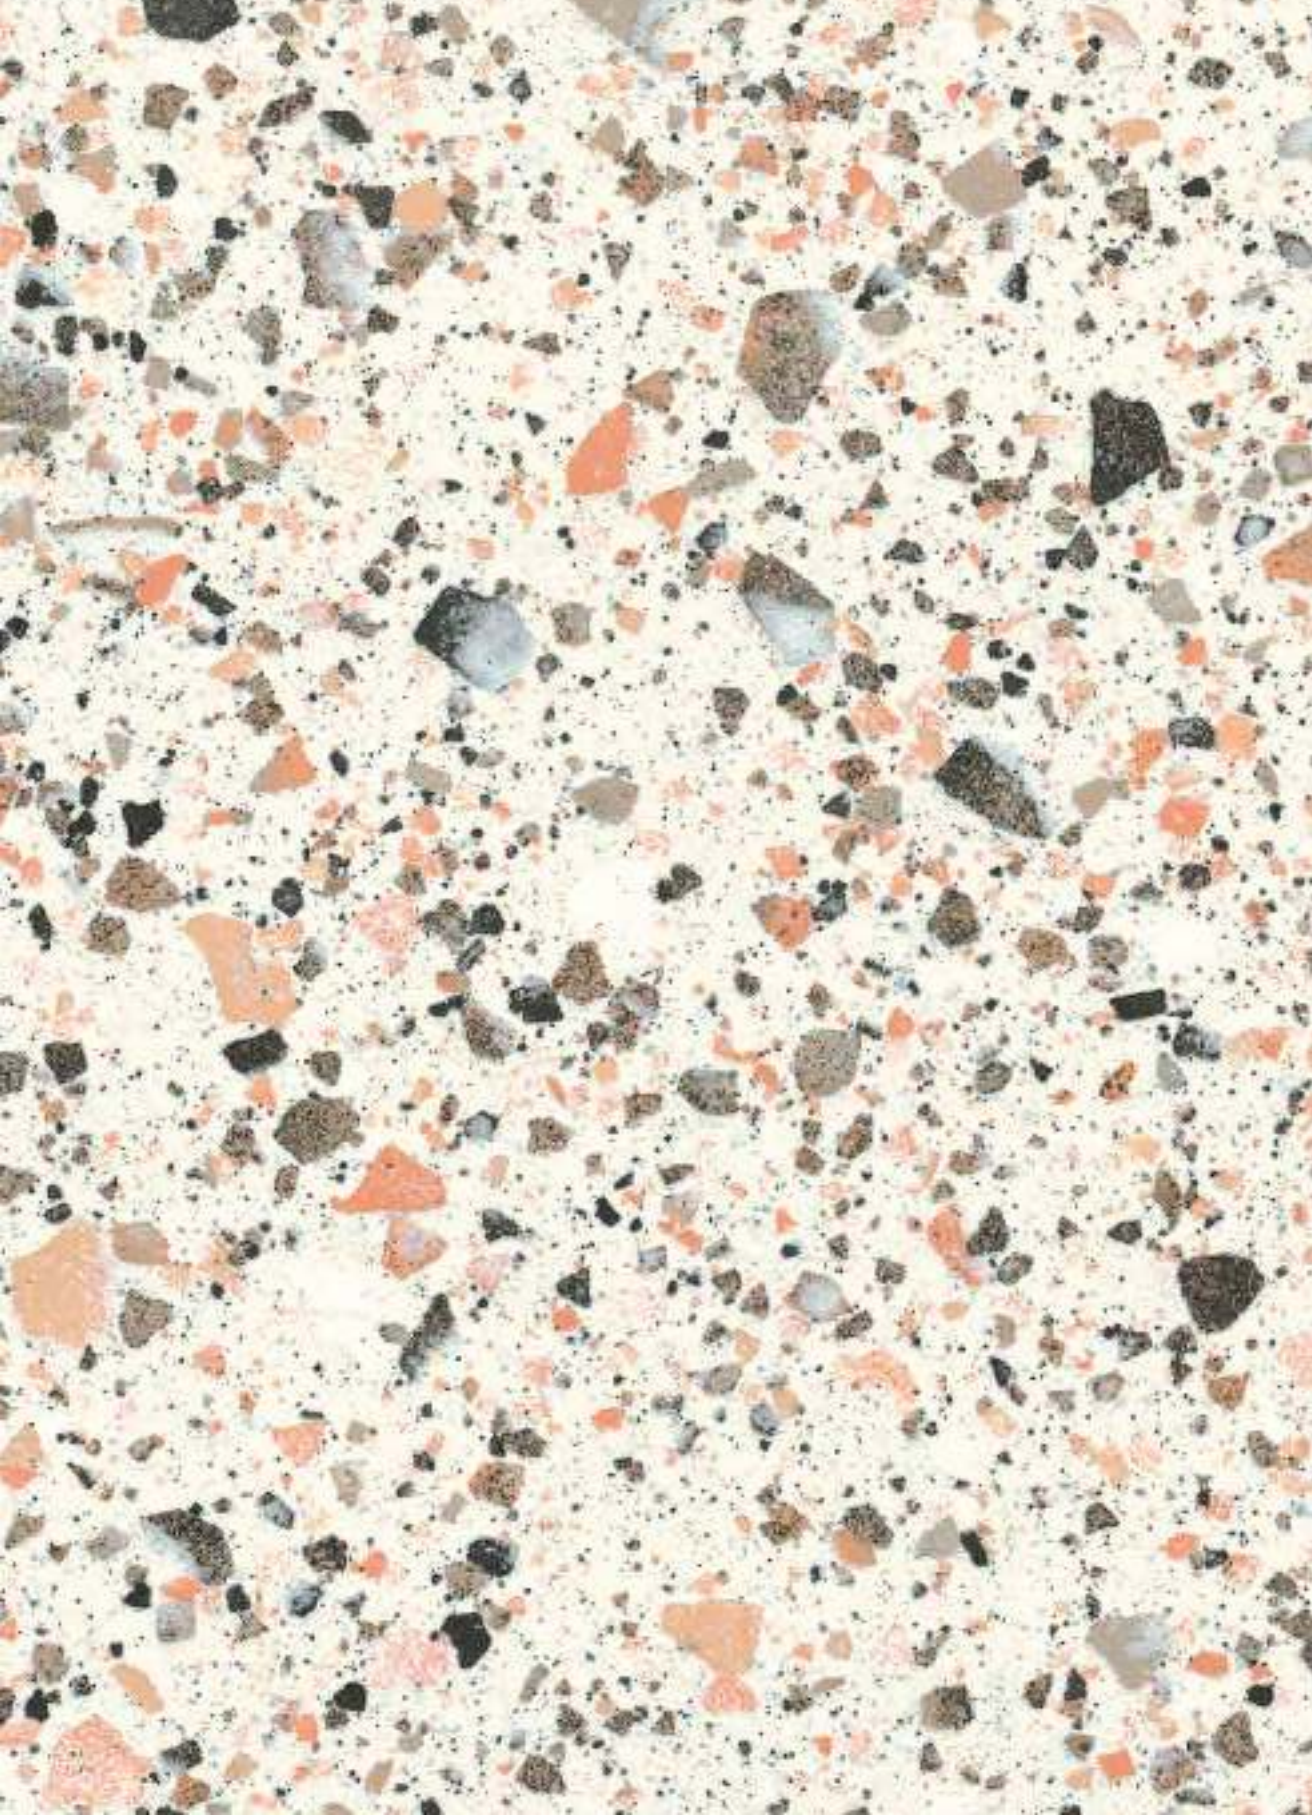

VENICE

VENICE PINK

Naturale / Levigato

120x60 (48"x24")

60x60 (24"x24")

Spessore Thickness: 10mm $\frac{3}{8}$ "

RIALTO

RIALTO PINK