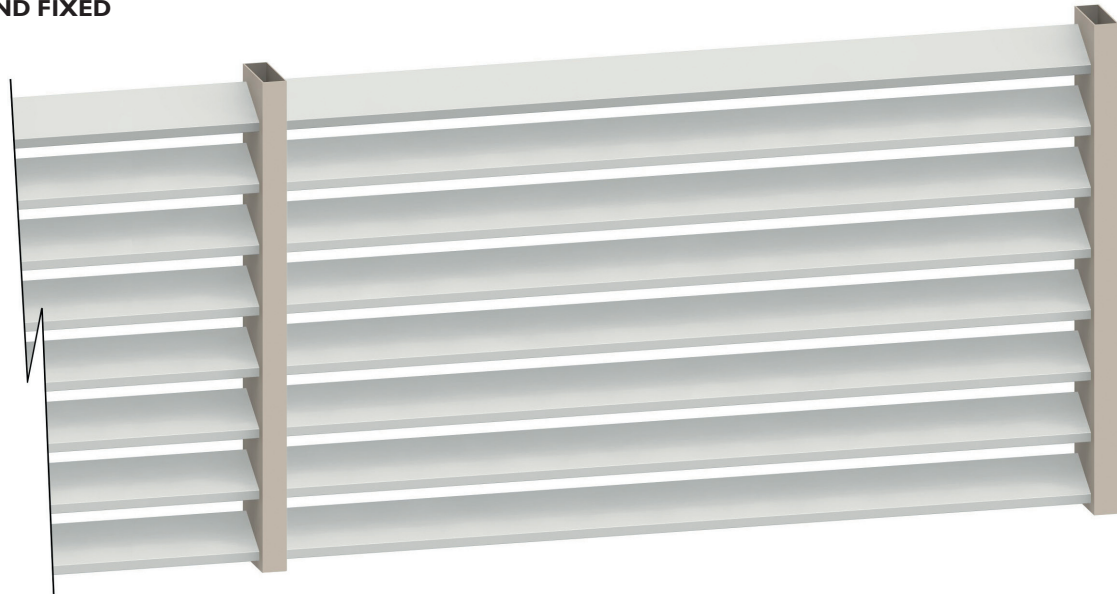

TECHNICAL DETAILS // 125 & 180 LOUVRELINE WEATHERBOARD - END FIXED

125mm LOUVRELINE WEATHERBOARD
// END FIXED

180mm LOUVRELINE WEATHERBOARD
// END FIXED