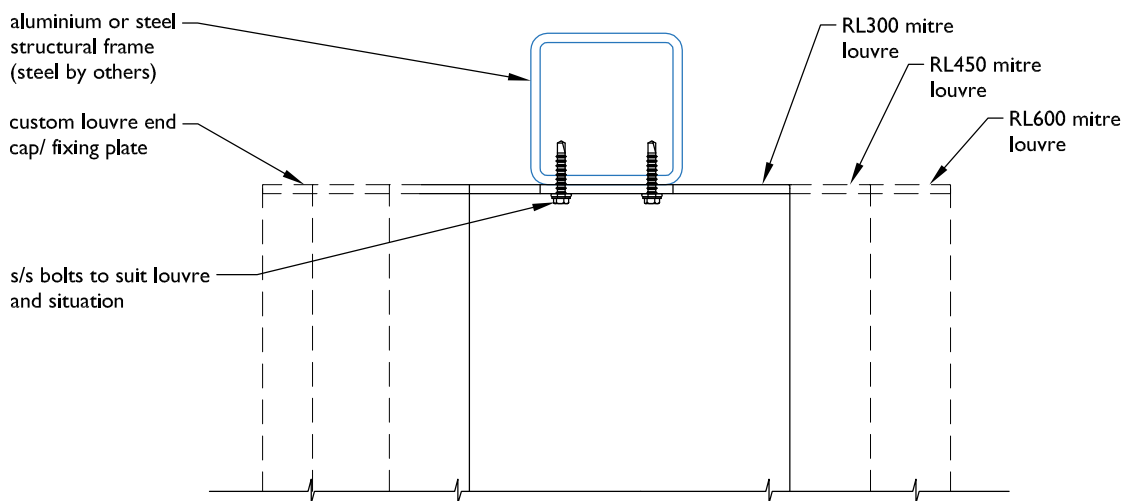

**TYPICAL DETAIL : END FIXED RL 300/450/600 MITRE LOUVRES**

PLAN - END FIXED RL 300/450/600 MITRE LOUVRE

SECTION - END FIXED RL 300/450/600 MITRE LOUVRE